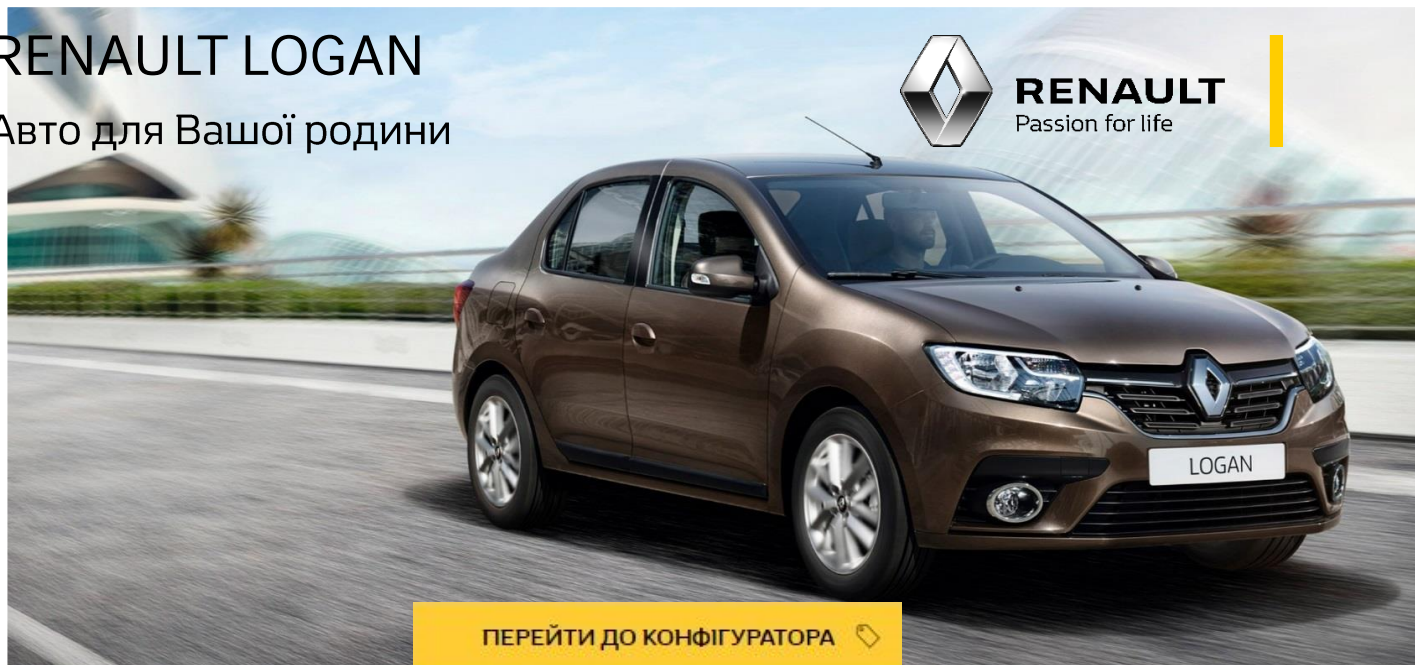

RENAULT LOGAN

Авто для Вашої родини

RENAULT
Passion for life

[ПЕРЕЙТИ ДО КОНФІГУРАТОРА](#)

Рекомендована клієнтська вартість автомобіля, грн. з ПДВ ¹		LIFE нова версія	LIFE+	ZEN
Бензин 1,0 (73 к.с.) Євро-6 МКП-5 (механічна 5-ступенева)	2019 р.в.	313 900	326 700	-
	2018 р.в.	-	311 500	-
Бензин 0,9 (90 к.с.) Євро-6 МКП-5 (механічна 5-ступенева)	2019 р.в.	-	343 400	359 100
Дизель 1,5 (90 к.с.) Євро-5 МКП-5 (механічна 5-ступенева)	2019 р.в.	-	374 800	390 500
	2018 р.в.	-	357 500	372 500