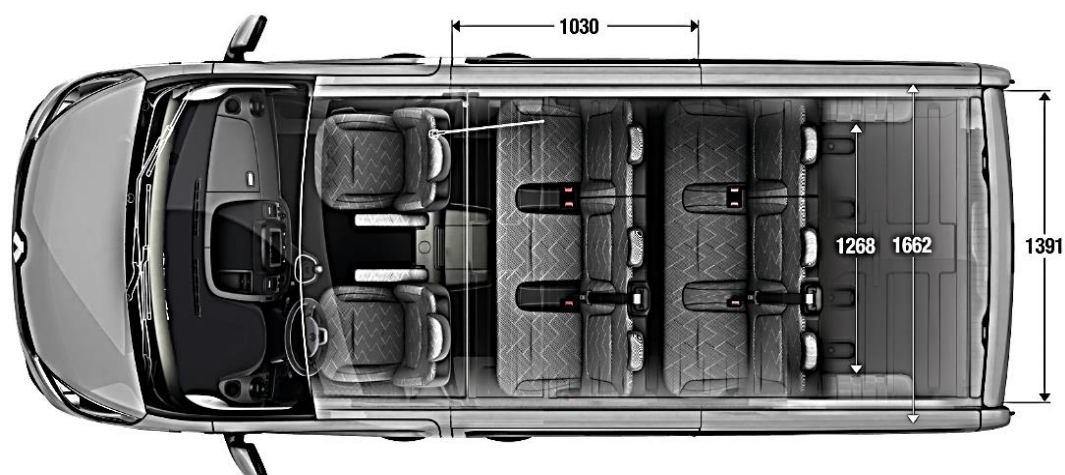

Renault TRAFIC Passenger