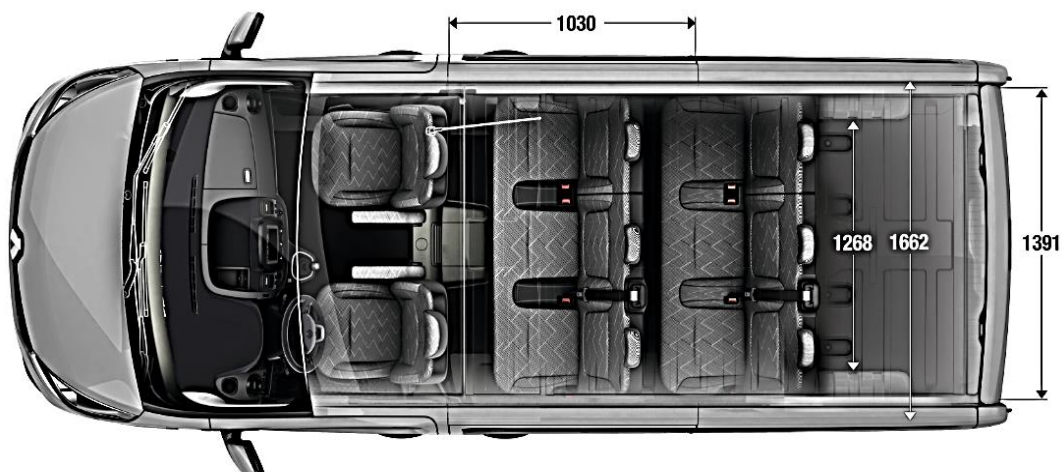

Renault TRAFIC Passenger