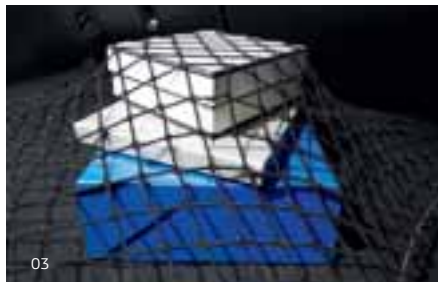

03 Odlagalna mreža

Mreža je prilagojena dimenzijam vašega Renault Megana in zagotavlja, da predmeti med vožnjo ostanejo v prtljažniku. Na voljo v vzdolžni in pokončni različici.

77 11 422 533 (vzdolžna mreža)

77 11 227 502

(pokončna mreža - Berline)

04 Pregradna mreža

Mreža deluje kot prava pregrada med prtljažnim in potniškim prostorom. Nepogrešljiva za prevoz vašega hišnega ljubljence in udobje vseh potnikov.

82 01 612 806 (Berline)

82 01 612 808 (Grandtour)