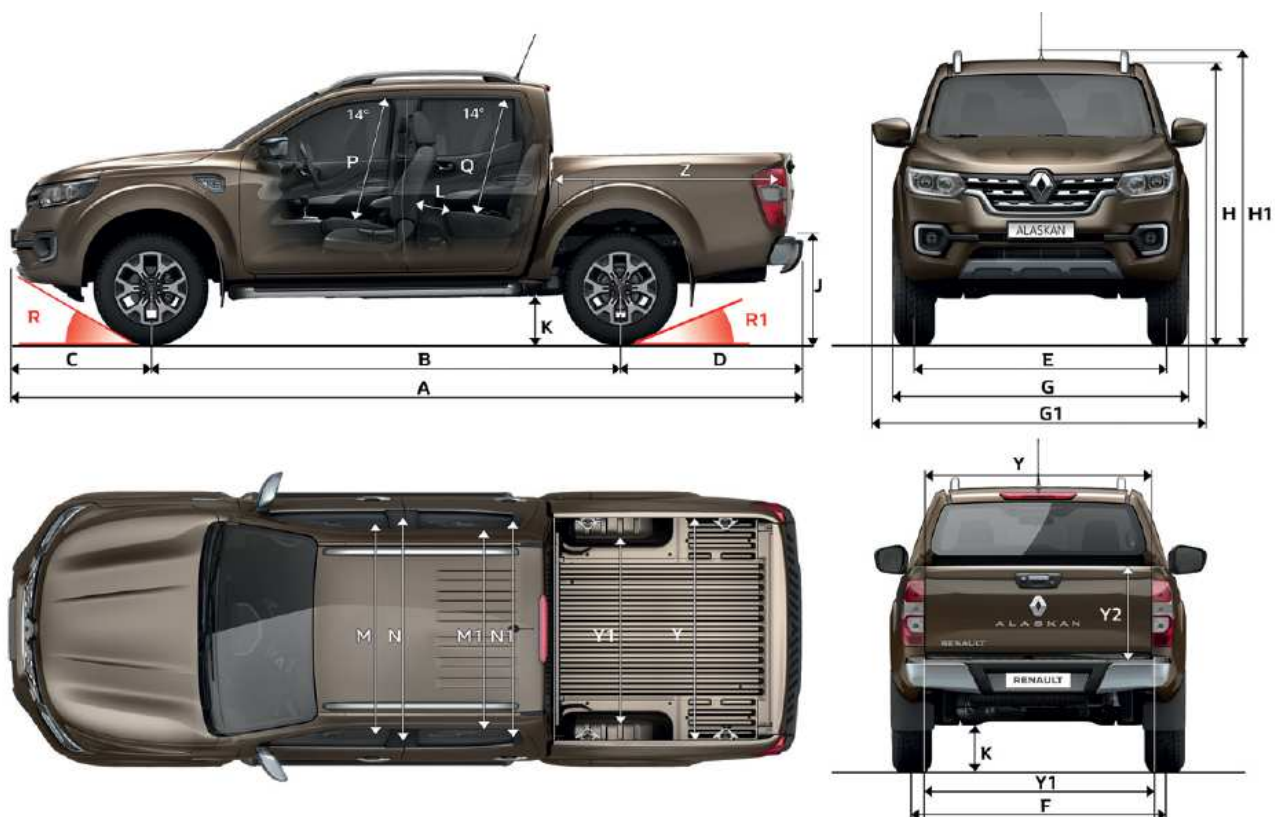

STORLEK & MÅTT

DIMENSIONER - MÅTT (MM)

A	Totallängd	5,399 / 5,332*
B	Axelavstånd	3,150
C	Overhäng fram	939
D	Overhäng bak	1,310 / 1,245*
E	Spårvidd fram	1,570
F	Spårvidd bak	1,570
G-G1	Totalbredd/ bredd med backspeglar	1,850 / 2,075
H	Totalhöjd (utan takräcken)	1,810 / 1,805*
H1	Totalhöjd (med takräcken)	1,841
J	Inlastningshöjd 16"/18" fälgar	805 / 815 - 805*
K	Markfrigång olastad	223 / 232 / 219 / 237
L	Knäutrymme rad 2	679 / 589
M	Kupébredd, armbågsutrymme fram	1,398
M1	Kupébredd, armbågsutrymme bak	1,360
N	Kupébredd, axelbredd fram	1,450

DIMENSIONER - MÅTT (MM)

N1	Kupébredd, axelbredd bak	1,441
P	Höjd fram under tak, stol i mellanläge	110
Q	Höjd bak under tak, stol i mellanläge	80
Y	Flakbredd	1,560
Y1	Flakbredd mellan hjulhus	1,130
Y2	Flakhöjd	474
Z	Flaklängd	1,578
R	Frigångsvinkel fram	29° / 30° - 30°*
R1	Frigångsvinkel bak	25° / 27°*
Svängradie (m)		6,2 / 6,6
Lastutrymme: via m2		2,46
Lastutrymme: effective volym m3		1,17

*Bose versionen

3-års nybilsgaranti/100 000 km (läs mer på www.renault.se).

Samtliga priser är rekommenderade cirkapriser exklusive moms. Vi förbehåller oss rätten att när som helst ändra priser och specifikationer utan föregående meddelande.

Alla rimliga ansträngningar har gjorts för att innehållet i denna prislista skall vara uppdaterat och korrekt vid trycktilfället.

Version 2017-07-01 - Renault Nordic AB - Box 1028 - 164 21 Kista - Sverige - www.renault.se