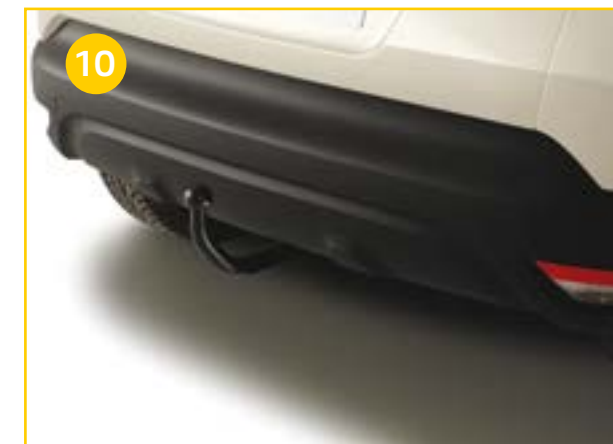

El sistema Tilt Down se activa de manera automática al iniciar el proceso de estacionamiento, los retrovisores bajan para mejorar la visibilidad hacia la banqueta y una vez terminado regresan a la posición configurada.

*Disponible para todas las versiones
2018*

Instalación
1 hora

*Precio sugerido incluye IVA, no incluye costo de instalación de \$423.00 mxn por hora aproximadamente.

Exterior & Carga

10 Gancho de remolque
7711732179
\$5,974.00 mxn*
Facilita el arrastre de cargas ligeras hasta 700 kg.
Disponible para todas las versiones 2018