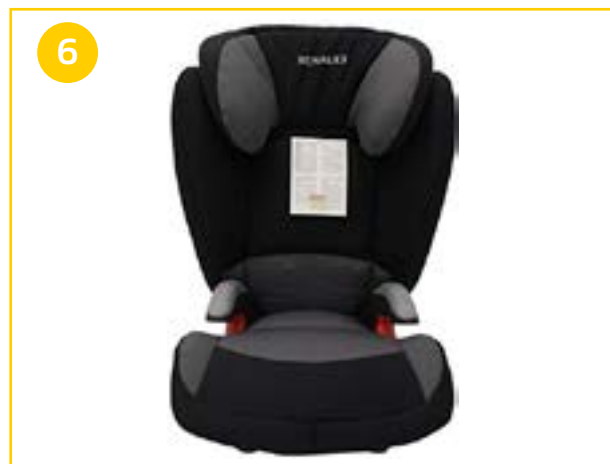

Tu smartphone siempre al alcance de tu mano

Disponible para todas las versiones 2018

4 Perchero metálico negro
7711354889
\$499.99 mxn*

Transporta fácilmente tus prendas en el interior del vehículo

Disponible para todas las versiones 2018

Disponible para todas las versiones 2018

- 6 Silla Hipsos**
7711423382
\$5,503.23 mxn*
Se fija al asiento del vehículo mediante el cinturón de seguridad, recomendada para niños de 4 a 10 años (15 a 36 kg). Orientación en el sentido de la marcha del vehículo.