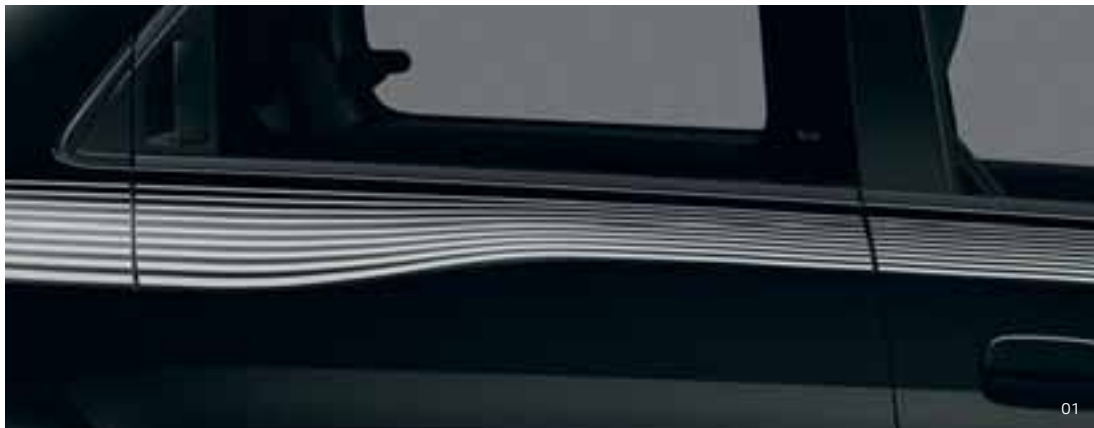

Naljepnice

01 Naljepnice za personalizaciju vozila

Budite to što jeste i izaberite ukrasne naljepnice koje odgovaraju vašoj osobnosti. Širok izbor stilova i boja: crne ili bijele pruge, naljepnice Vintage i naljepnice Burning Pack bijele ili crvene boje.

[82 01 589 503](#)

(Komplet naljepnica s bijelim prugama koji omogućuje prilagodbu eksterijera vozila)

Kompletnu ponudu naljepnica potražite na str. 34.

01