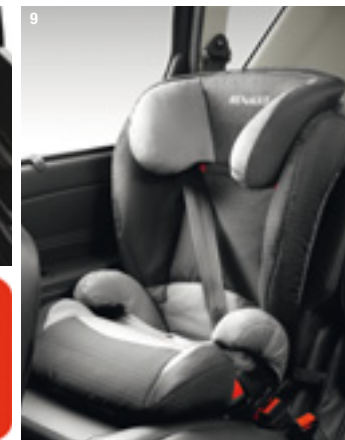

9

10

7. DJEČJE SJEDALO DUO PLUS (LIJEVO)

Za djecu uzrasta od 9 mjeseci do 4 godine. Pričvršćivanje pomoću sustava Isofix ili sigurnosnim pojasom.

Kat. broj: 77 11 423 381

8. DJEČJE SJEDALO KID PLUS (DESNO)

Za djecu uzrasta od 4 do 10 godina. Pričvršćivanje sigurnosnim pojasom.

Kat. broj: 77 11 423 382

9. DJEČJE SJEDALO KID FIX

Za djecu uzrasta od 4 do 10 godina. Pričvršćivanje pomoću sustava Isofix ili sigurnosnim pojasom.

Kat. broj: 77 11 422 951

10. ALARM

Prepoznaje svako kretanje u unutrašnjosti vozila i otvaranje vrata prtljažnika ili poklopca motora. Moguće je isključiti senzore u unutrašnjosti u slučaju da u vozilu ostavite kućnog ljubimca.

Kat. broj: 77 11 427 330

82 01 156 710 (dodatak za vozila bez predopreme za alarm)

11. AUTORADIO SONY GT35 U

S funkcijom Quick-Browser ćete jednostavno i na potpuno logičan način istražiti glazbenu arhivu svog MP3 uređaja. Pored toga vam USB ulaz na prednoj ploči vašeg autoradja omogućuje lako i jednostavno slušanje glazbe.

Kat. broj: 77 11 454 547

12. OPREMA PARROT ZA HANDS-FREE TELEFONIRANJE BLUETOOTH®

Oprema za hands free telefoniranje omogućuje sigurniju vožnju. Moguće je prikaz dolaznih poziva i biranje memoriranih imena. Za detaljne informacije obratite se ovlaštenoj mreži Renault.

13. NAVIGACIJA GARMIN NÜVI 42 + ADRIAROUTE

Poluintegrirana. Zaslon od 4,3 inča. Dimenzije uređaja (d x v x š): 12,6 x 7,8 x 1,9 cm. Uključuje kartu Adria Route. Upozorenje o opasnim područjima. Pokazuje ograničenje brzine. Težina: 149,3 g. Litij-ionska punjiva baterija. Trajanje baterije: 2 sata.

Kat. broj: HRGARM4201