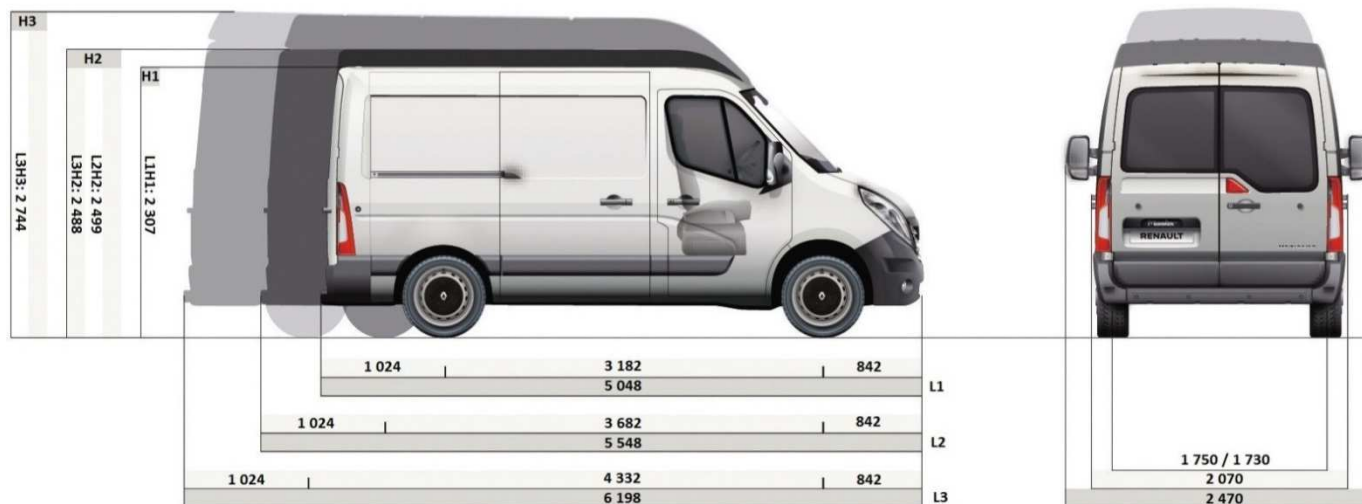

Priser inkl. 30% afgift, ekskl. moms og levering. Leveringsomkostninger er 3.900 kr. ekskl. moms.

Maksimal anhængervægt 2.500 kg.

S/S = Motor med Start og Stop teknologi.

* Lasteevene er beregnet ud fra egenvægt. Ønskes lasteevnen beregnet ud fra køreklar vægt fratrækkes 75 kg for fører og 82 kg for drivmidler.

¹ Kan p.t. ikke bestilles.