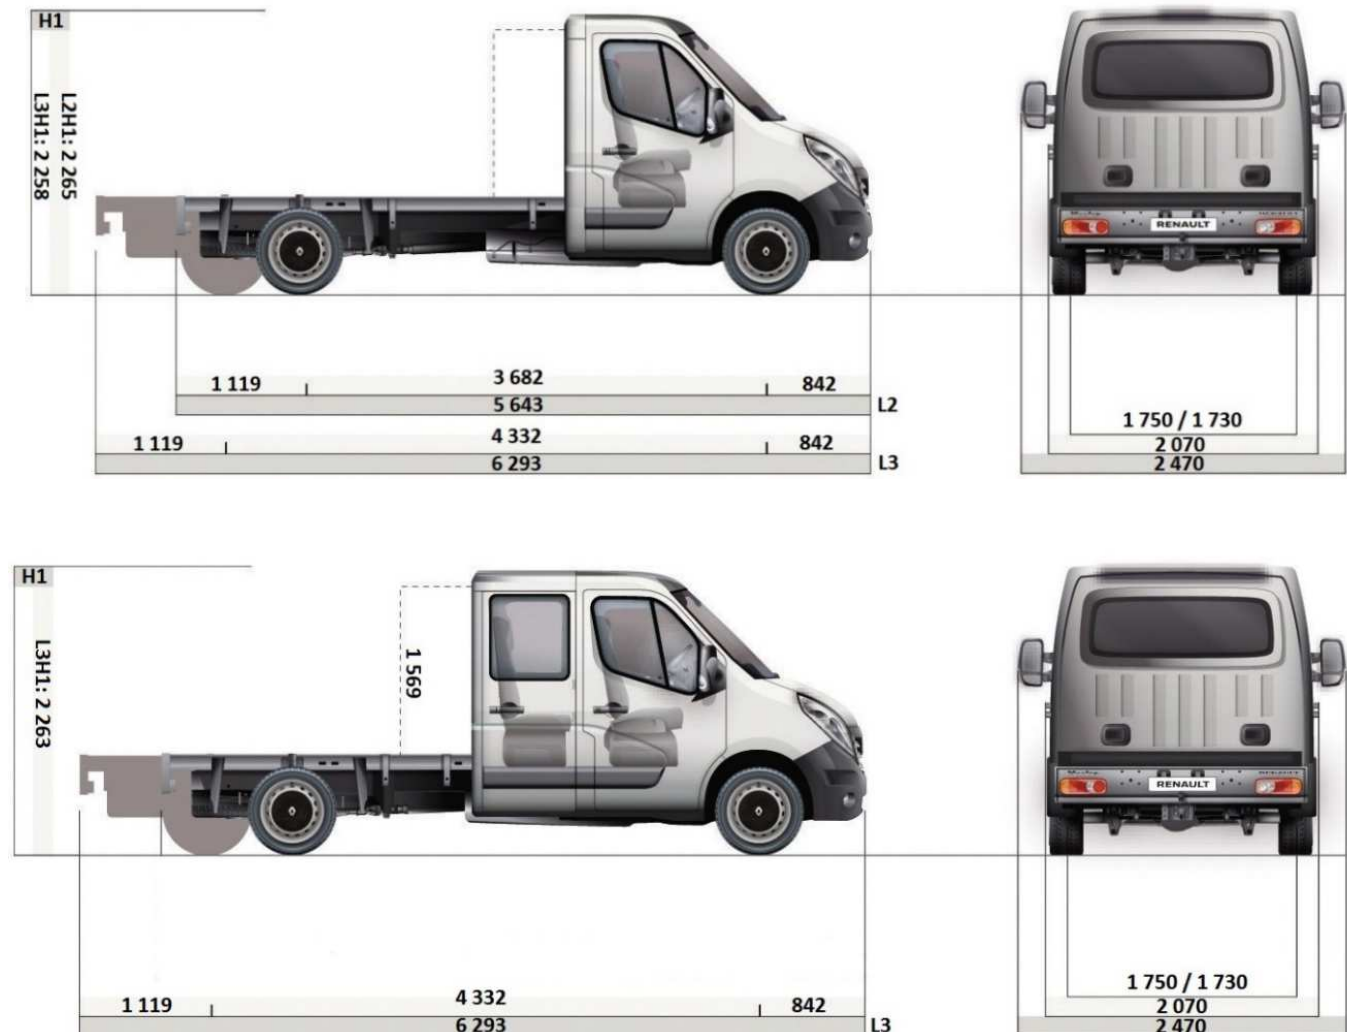

Model	Størrelse	Motor	Gearkasse	Lasteevne (kg) *	Totalvægt (kg)	Km/l	CO2 g/km	Energiklasse	Grøn halvårlig ejerafgift	Pris ekskl. moms, ekskl. levering
<i>Master Chassis T35 medium</i>										
T35	L2H1	2.3 dCi 130	6-trin manuel	1 873	3 500	12,2	212	F	5.280 kr	229.009 kr
T35	L2H1	2.3 dCi S/S 170 <i>TwinTurbo</i>	6-trin manuel	1 864	3 500	13,7	194	E	4.430 kr	244.050 kr
<i>Master Chassis T35 lang</i>										
T35	L3H1	2.3 dCi 130	6-trin manuel	1 847	3 500	12,2	212	F	5.280 kr	234.146 kr
T35	L3H1	2.3 dCi S/S 145 <i>TwinTurbo</i>	6-trin manuel	1 838	3 500	13,5	192	E	4.430 kr	241.970 kr
T35	L3H1	2.3 dCi S/S 170 <i>TwinTurbo</i>	6-trin manuel	1 838	3 500	13,3	194	E	4.430 kr	247.590 kr
T35	L3H1	2.3 dCi S/S 170 Plateau <i>TwinTurbo</i>	6-trin manuel	1 929	3 500	13,3	194	E	4.430 kr	247.590 kr
T35	L3H1	2.3 dCi 170 Quickshift ¹	6-trin automat	1 838	3 500	13,3	193	E	4.430 kr	260.697 kr
<i>Master Chassis m. dob.kab. T35 lang</i>										
T35	L3H1	2.3 dCi 130	6-trin manuel	1 623	3 500	12,2	212	F	5.280 kr	187.343 kr
T35	L3H1	2.3 dCi S/S 145 <i>TwinTurbo</i>	6-trin manuel	1 614	3 500	13,5	192	E	4.430 kr	192.400 kr
T35	L3H1	2.3 dCi S/S 170 <i>TwinTurbo</i>	6-trin manuel	1 614	3 500	13,3	194	E	4.430 kr	203.490 kr

Priser inkl. 30% afgift, ekskl. moms og levering. Leveringsomkostninger er 3.900 kr. ekskl. moms.

Maksimal anhængervægt 2.500 kg.

S/S = Motor med Start og Stop teknologi.

* Lasteevene er beregnet ud fra egenvægt. Ønskes lasteevnen beregnet ud fra køreklar vægt fratrækkes 75 kg for fører og 82 kg for drivmidler.

** Pris uden afgift.

¹ Kan p.t. ikke bestilles.