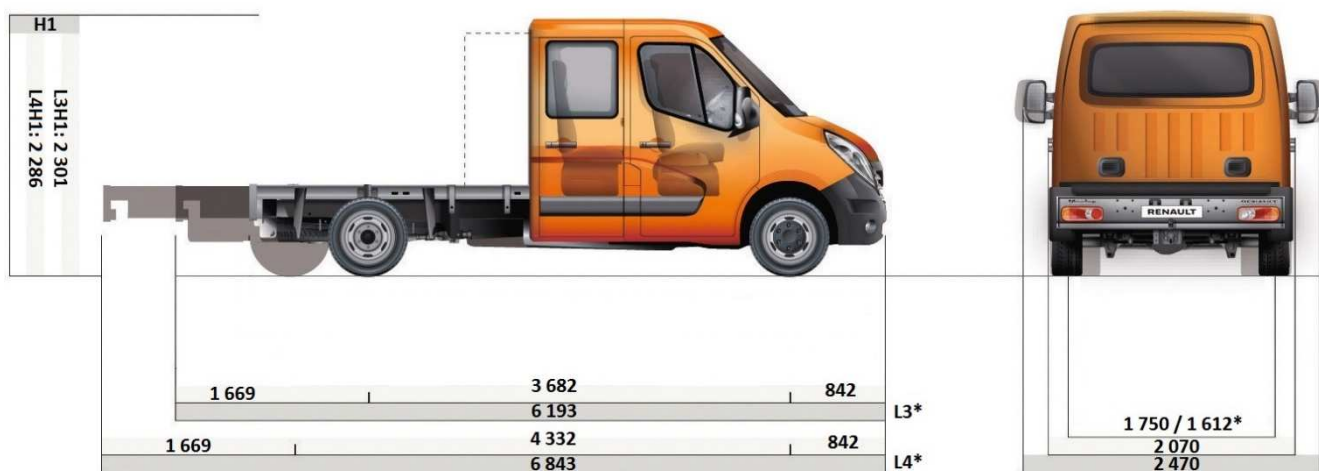

Priser inkl. 30% afgift, ekskl. moms og levering. Leveringsomkostninger er 3.900 kr. ekskl. moms.

Maksimal anhængervægt 3.000 kg. For mulighed for øget anhængervægt op til 3.500 kg se **.

S/S = Motor med Start og Stop teknologi.

* Lasteevene er beregnet ud fra egenvægt. Ønskes lasteevnen beregnet ud fra køreklar vægt fratrækkes 75 kg for fører og 82 kg for drivmidler.

** Ekstraudstyr: mulighed for øget anhængervægt op til 3.500 kg - kontakt din nærmeste forhandler.

*** Med tvillingehjul

**** Pris uden afgift.

¹ Kan p.t. ikke bestilles.

* Tvillingehjul