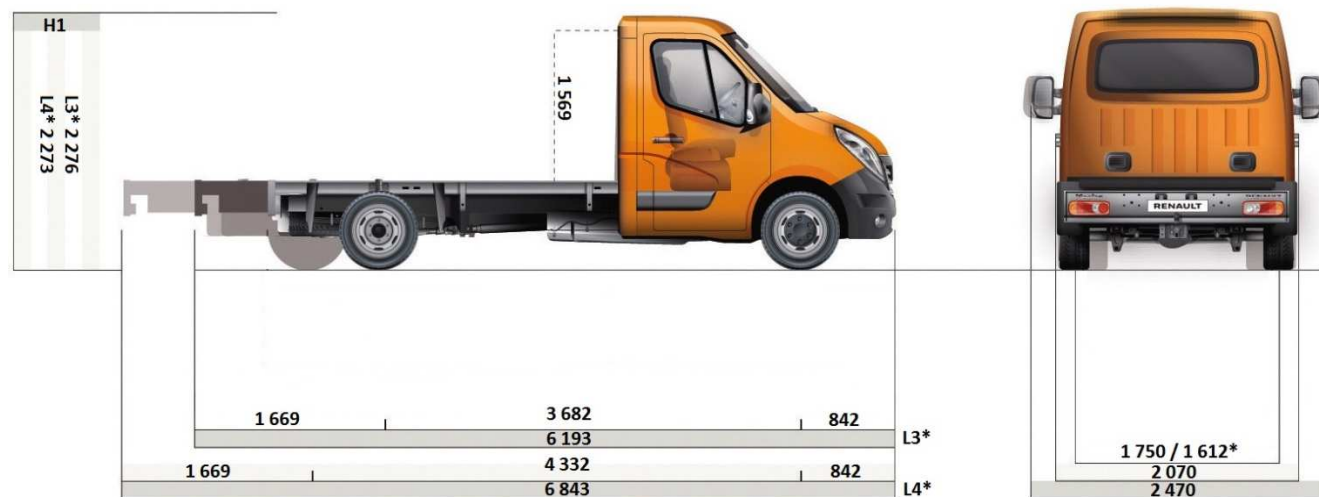

Priser inkl. 30% afgift, ekskl. moms og levering. Leveringsomkostninger er 3.900 kr. ekskl. moms.

Maksimal anhængervægt 3.000 kg. For mulighed for øget anhængervægt op til 3.500 kg se **.

S/S = Motor med Start og Stop teknologi.

* Lasteevene er beregnet ud fra egenvægt. Ønskes lasteevnen beregnet ud fra køreklar vægt fratrækkes 75 kg for fører og 82 kg for drivmidler.

** Ekstraudstyr: mulighed for øget anhængervægt op til 3.500 kg - kontakt din nærmeste forhandler.

*** Med tvillingehjul

**** Pris uden afgift.

¹ Kan p.t. ikke bestilles.

* Tvillingehjul