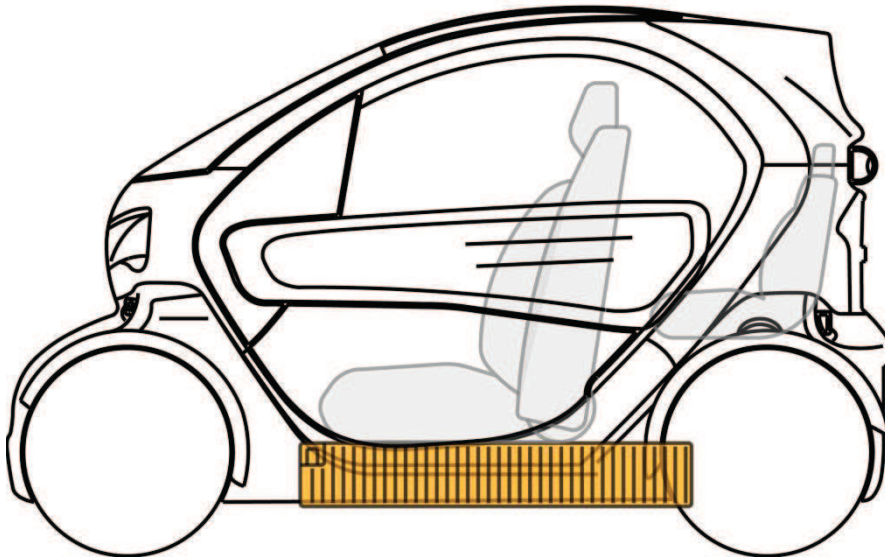

TWIZY

TYP: AC, 2012-

Legende

	Airbag		Karosserie-verstärkung		Steuergerät		Hochvolt-batterie
	Gas-generator		Überroll-schutz		12 V Batterie		Hochvolt-leitung/-komponente
	Gurt-straffer		Gasdruck-dämpfer		Kraftstoff-tank		HV-Trennstelle