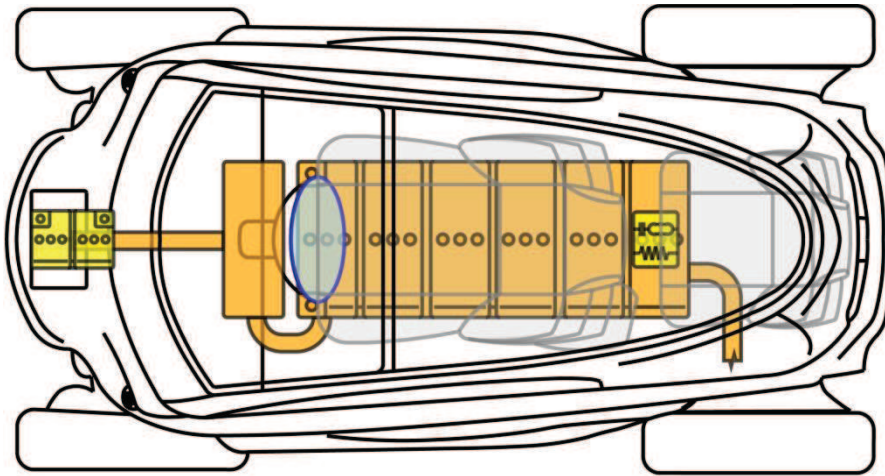

TWIZY

TYP: AC, 2012-

Legende

	Airbag		Karosserie-verstärkung		Steuergerät		Hochvolt-batterie
	Gas-generator		Überroll-schutz		12 V Batterie		Hochvolt-leitung/-komponente
	Gurt-straffer		Gasdruck-dämpfer		Kraftstoff-tank		HV-Trennstelle