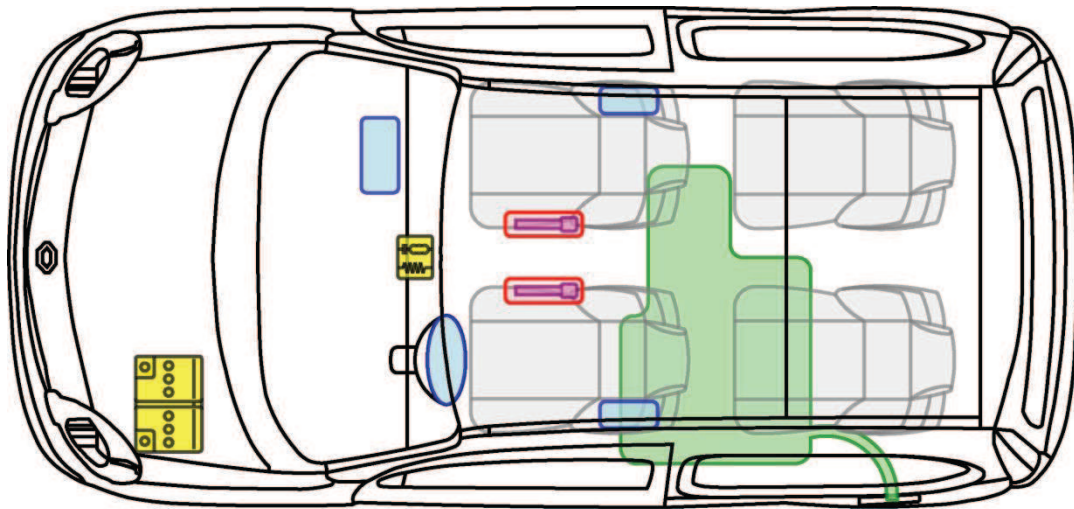

KANGOO be bop

TYP: KW, 2009-

Legende

	Airbag		Karosserie- verstärkung		Steuergerät
	Gas- generator		Überroll- schutz		Batterie
	Gurt- straffer		Gasdruck- dämpfer		Kraftstoff- tank