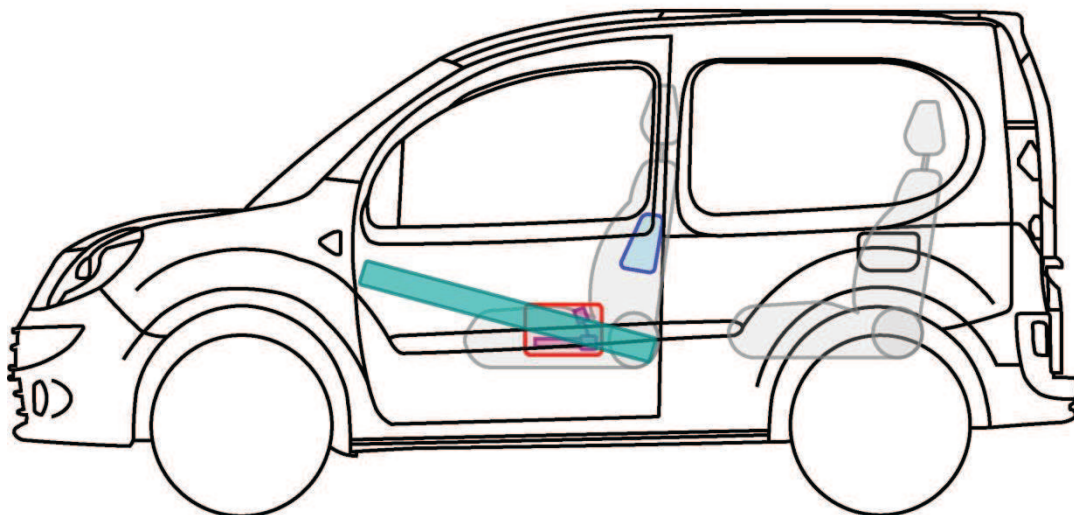

KANGOO be bop

TYP: KW, 2009-

Legende

	Airbag		Karosserie- verstärkung		Steuergerät
	Gas- generator		Überroll- schutz		Batterie
	Gurt- straffer		Gasdruck- dämpfer		Kraftstoff- tank