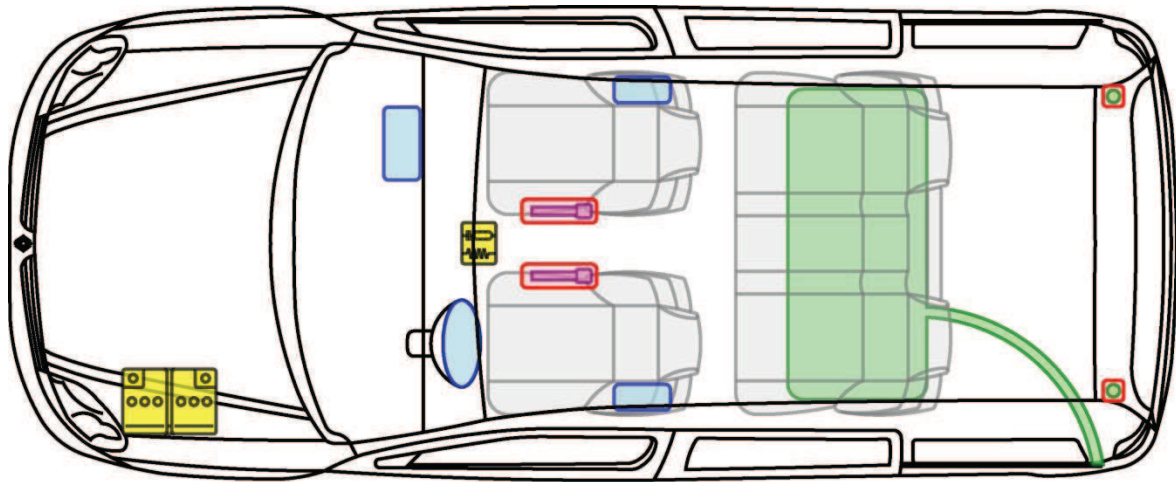

KANGOO I / KANGOO RAPID I

TYP: FC/KC, 2003-2007

Legende

	Airbag		Karosserie-verstärkung		Steuergerät
	Gas-generator		Überroll-schutz		Batterie
	Gurt-strauffer		Gasdruck-dämpfer		Kraftstoff-tank