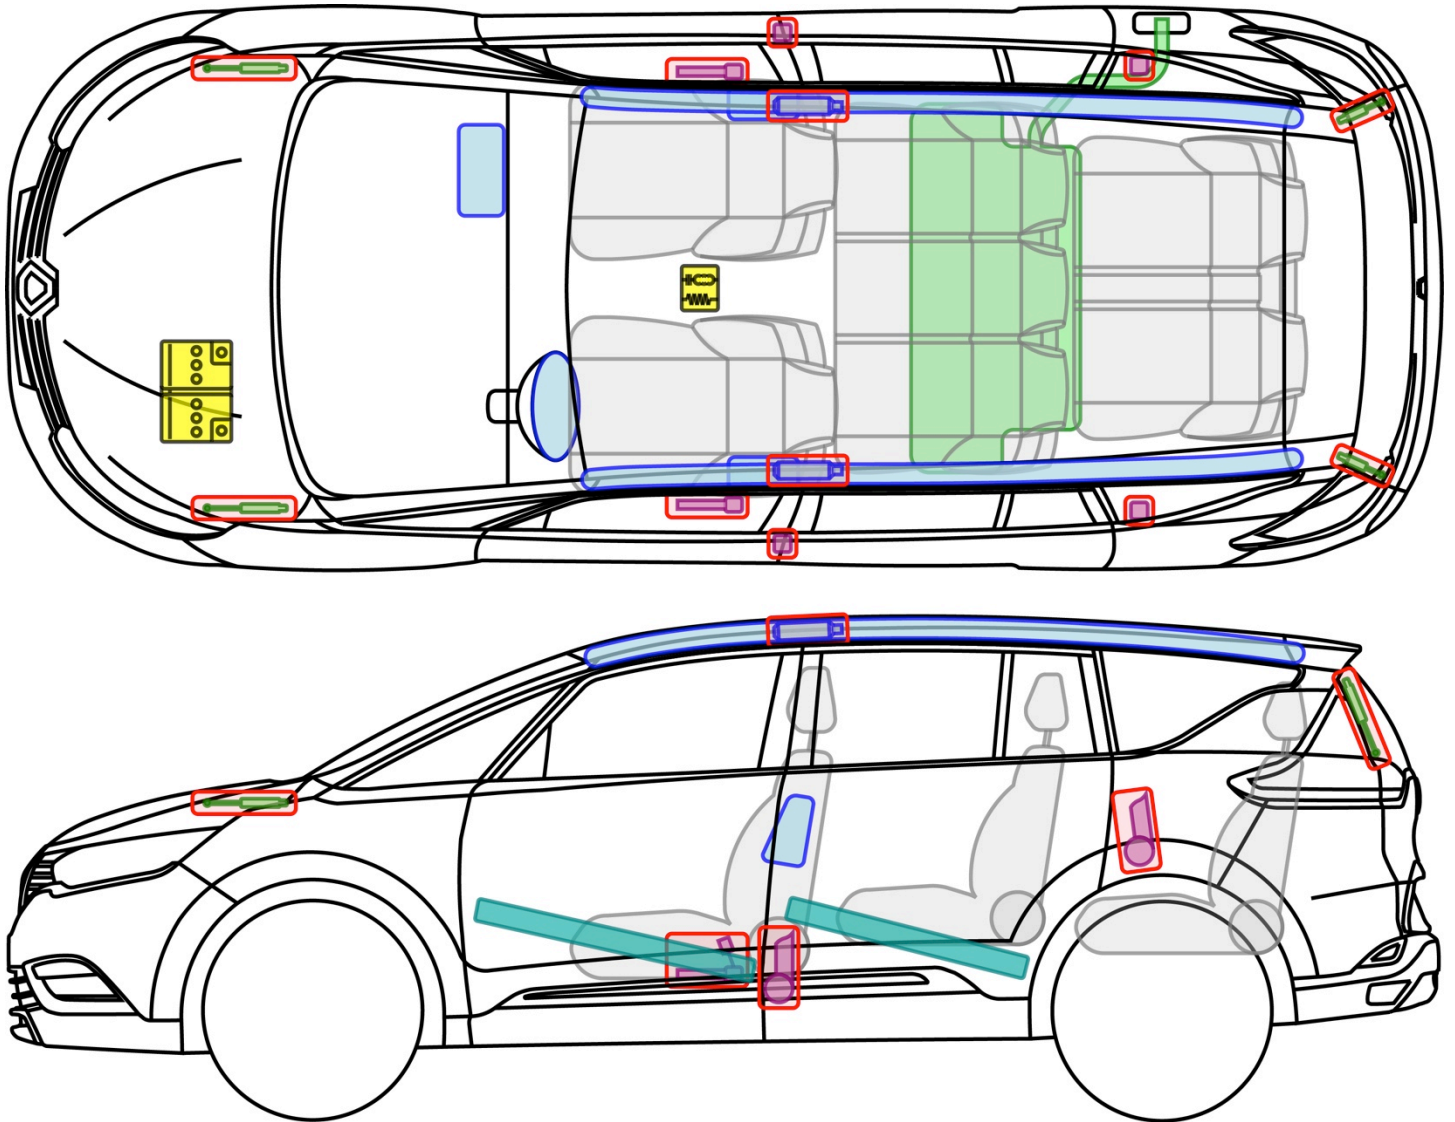

RENAULT

ESPACE V

TYP: RFC, 2015-

Legende

	Airbag		Karosserie- verstärkung		Steuergerät
	Gas- generator		Überroll- schutz		Batterie
	Gurt- straffer		Gasdruck- dämpfer		Kraftstoff- tank