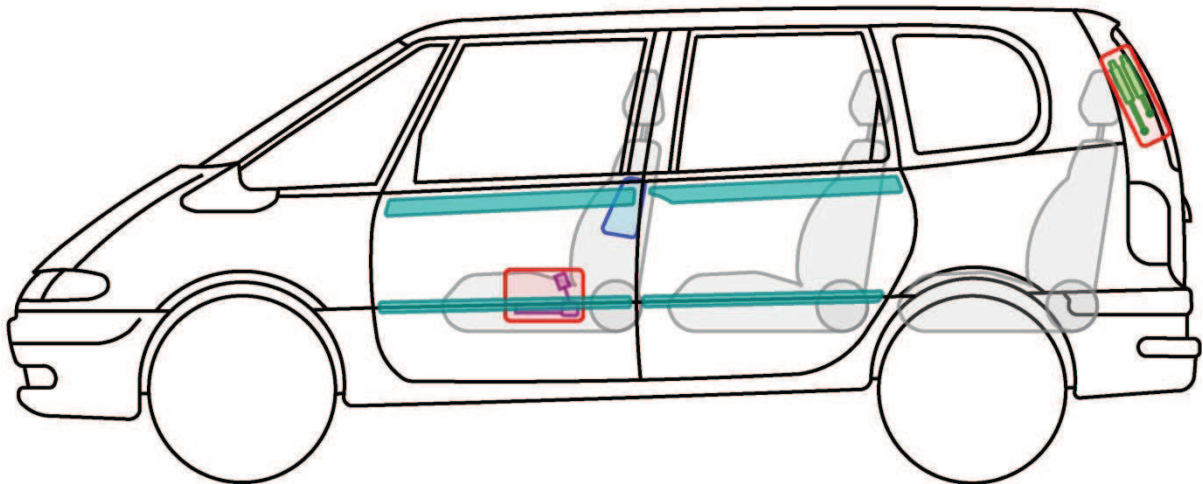

ESPACE III

TYP: JE, 1997-2002

Legende

	Airbag		Karosserie- verstärkung		Steuergerät
	Gas- generator		Überroll- schutz		Batterie
	Gurt- straffer		Gasdruck- dämpfer		Kraftstoff- tank