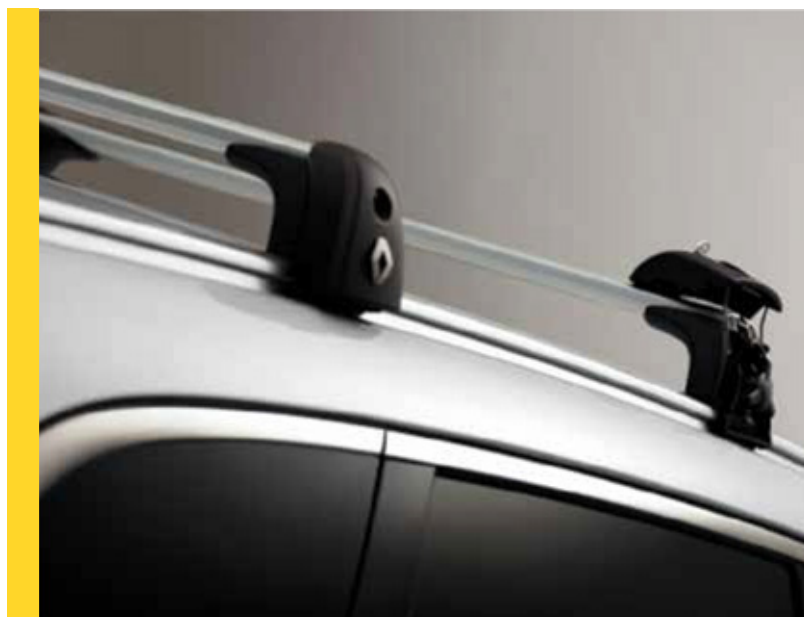

8201622100