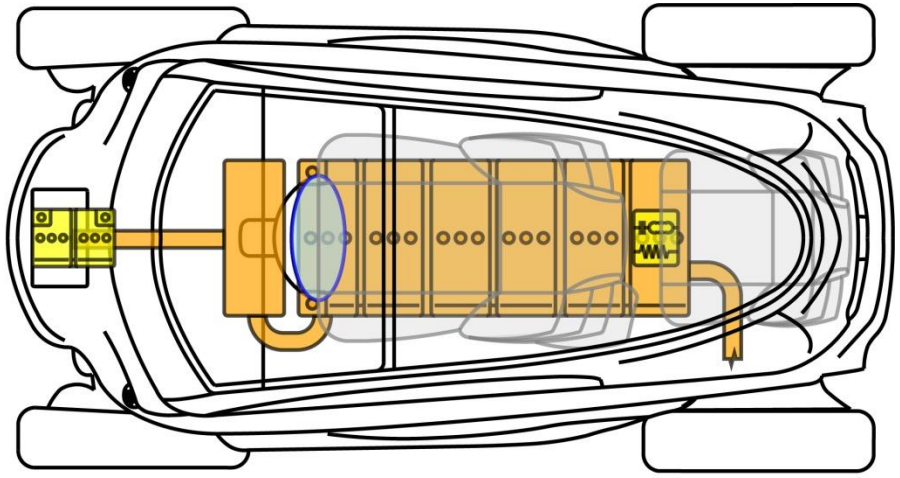

TWIZY
TYP: AC, 2012-

Legende

	Airbag		Karosserie-verstärkung		Steuergerät		Hochvolt-batterie
	Gas-generator		Überroll-schutz		12 V Batterie		Hochvolt-leitung/-komponente
	Gurt-straffer		Gasdruck-dämpfer		Kraftstoff-tank		HV-Trennstelle