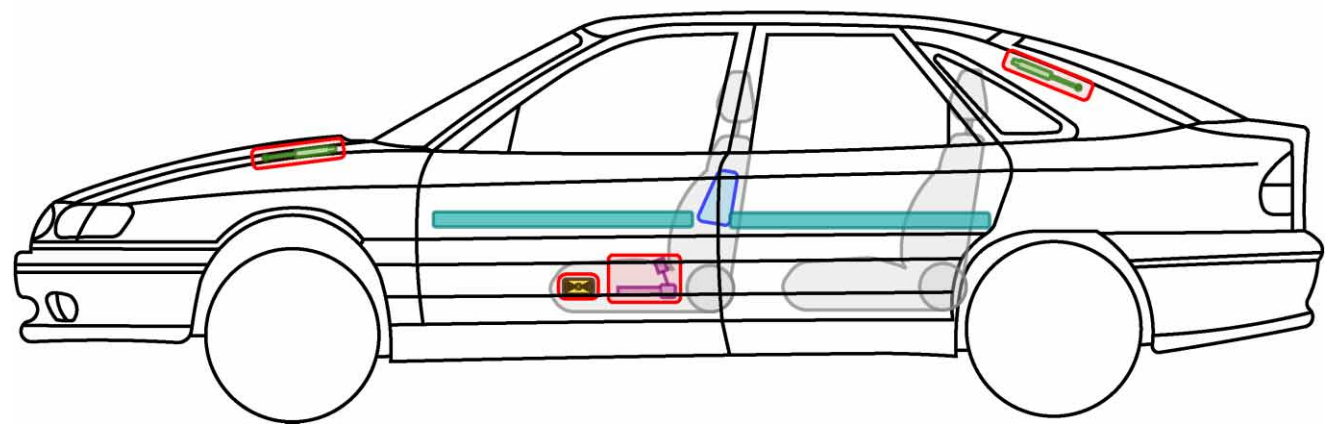

SAFRANE

TYP: B54, 1992-2000

Legende

	Airbag		Karosserie- verstärkung		Steuergerät
	Gas- generator		Überroll- schutz		Batterie
	Gurt- straffer		Gasdruck- dämpfer		Kraftstoff- tank