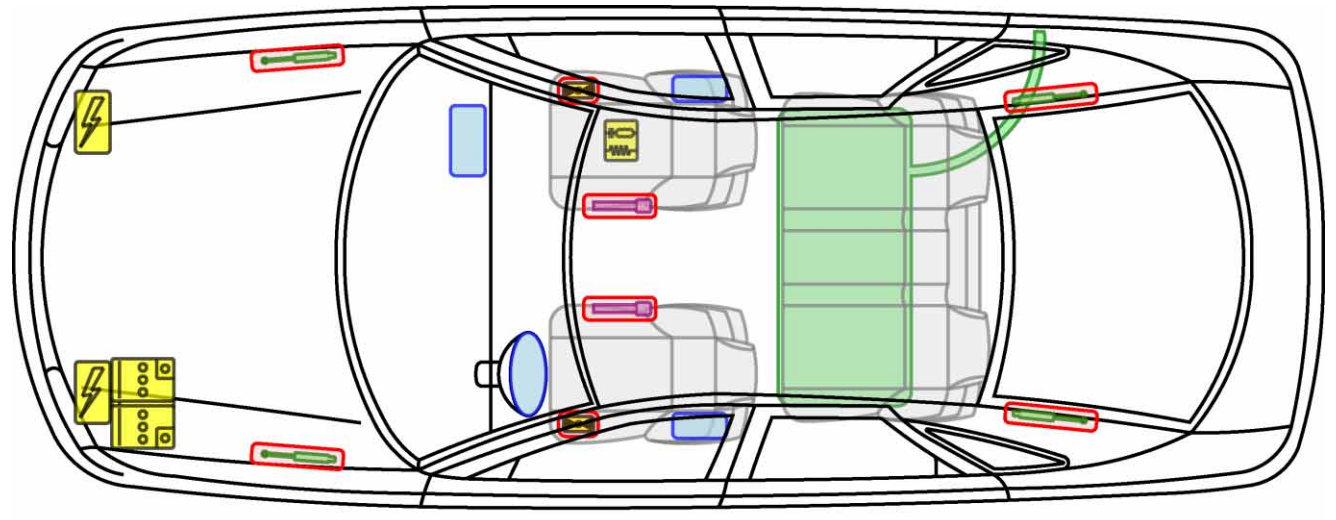

SAFRANE

TYP: B54, 1992-2000

Legende

	Airbag		Karosserie- verstärkung		Steuergerät
	Gas- generator		Überroll- schutz		Batterie
	Gurt- straffer		Gasdruck- dämpfer		Kraftstoff- tank