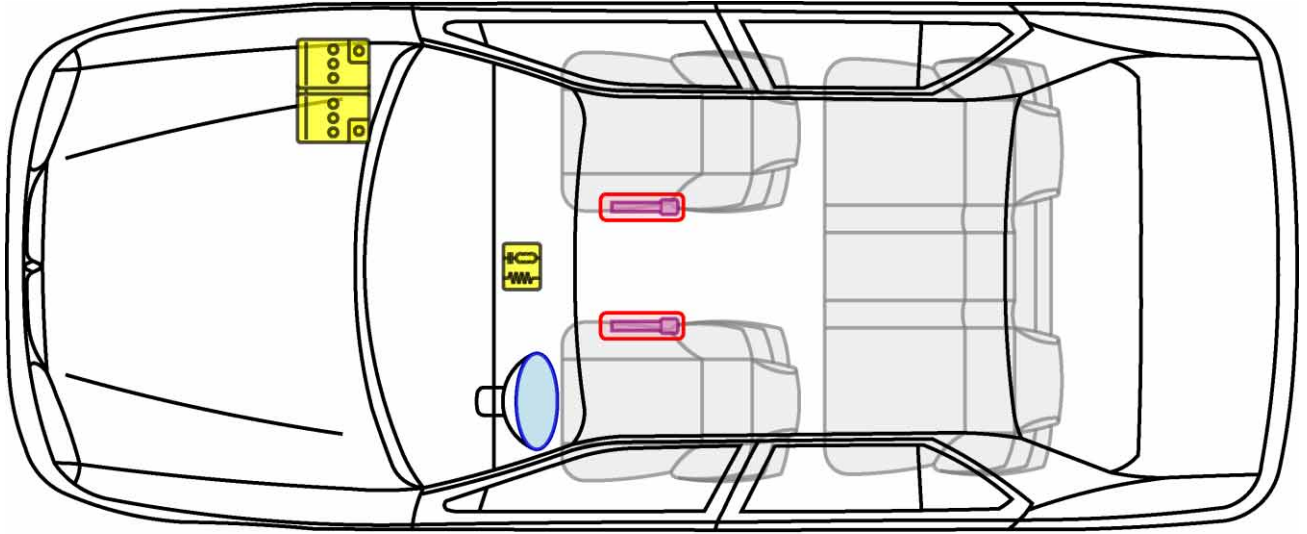

R19 3-Türer

TYP: B/C53, X53, 1994-1995

Legende

	Airbag		Karosserie-verstärkung		Steuergerät
	Gas-generator		Überroll-schutz		Batterie
	Gurt-straffer		Gasdruck-dämpfer		Kraftstoff-tank

R19 4-Türer

TYP: L53, X53, 1994-1995

Legende

	Airbag		Karosserie- verstärkung		Steuergerät
	Gas- generator		Überroll- schutz		Batterie
	Gurt- straffer		Gasdruck- dämpfer		Kraftstoff- tank

R19 5-Türer

TYP: B53, X53, 1994-1996

Legende

	Airbag		Karosserie- verstärkung		Steuergerät
	Gas- generator		Überroll- schutz		Batterie
	Gurt- straffer		Gasdruck- dämpfer		Kraftstoff- tank

R19 CABRIOLET

TYP: D53, 1995-1996

Legende

	Airbag		Karosserie- verstärkung		Steuergerät
	Gas- generator		Überroll- schutz		Batterie
	Gurt- straffer		Gasdruck- dämpfer		Kraftstoff- tank