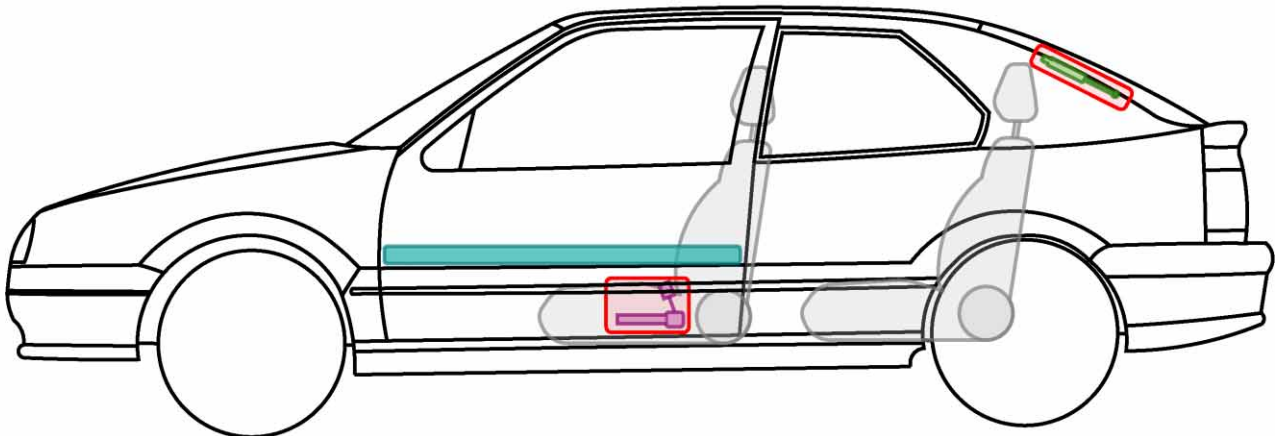

R19 3-Türer

TYP: B/C53, X53, 1994-1995

Legende

	Airbag		Karosserie-verstärkung		Steuergerät
	Gas-generator		Überroll-schutz		Batterie
	Gurt-straffer		Gasdruck-dämpfer		Kraftstoff-tank

R19 4-Türer

TYP: L53, X53, 1994-1995

Legende

	Airbag		Karosserie- verstärkung		Steuergerät
	Gas- generator		Überroll- schutz		Batterie
	Gurt- straffer		Gasdruck- dämpfer		Kraftstoff- tank

R19 5-Türer

TYP: B53, X53, 1994-1996

Legende

	Airbag		Karosserie- verstärkung		Steuergerät
	Gas- generator		Überroll- schutz		Batterie
	Gurt- straffer		Gasdruck- dämpfer		Kraftstoff- tank

R19 CABRIOLET

TYP: D53, 1995-1996

Legende

	Airbag		Karosserie- verstärkung		Steuergerät
	Gas- generator		Überroll- schutz		Batterie
	Gurt- straffer		Gasdruck- dämpfer		Kraftstoff- tank