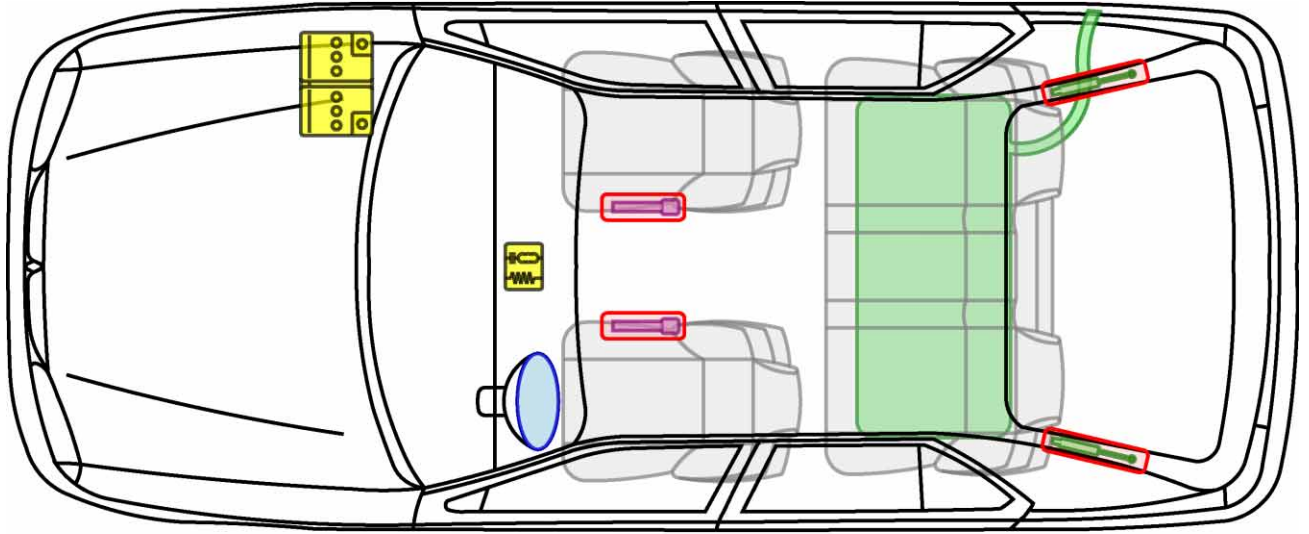

R19 3-Türer

TYP: B/C53, X53, 1994-1995

Legende

	Airbag		Karosserie-verstärkung		Steuergerät
	Gas-generator		Überroll-schutz		Batterie
	Gurt-straffer		Gasdruck-dämpfer		Kraftstoff-tank

R19 4-Türer

TYP: L53, X53, 1994-1995

Legende

	Airbag		Karosserie- verstärkung		Steuergerät
	Gas- generator		Überroll- schutz		Batterie
	Gurt- straffer		Gasdruck- dämpfer		Kraftstoff- tank

R19 5-Türer

TYP: B53, X53, 1994-1996

Legende

	Airbag		Karosserie- verstärkung		Steuergerät
	Gas- generator		Überroll- schutz		Batterie
	Gurt- straffer		Gasdruck- dämpfer		Kraftstoff- tank

R19 CABRIOLET

TYP: D53, 1995-1996

Legende

	Airbag		Karosserie- verstärkung		Steuergerät
	Gas- generator		Überroll- schutz		Batterie
	Gurt- straffer		Gasdruck- dämpfer		Kraftstoff- tank