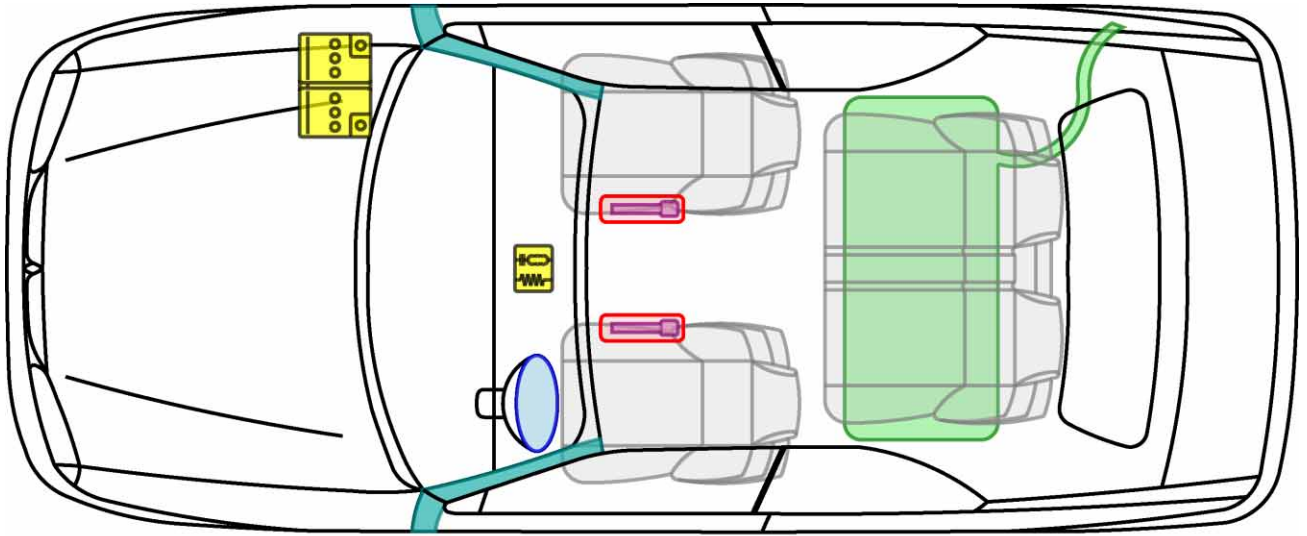

R19 CABRIOLET

TYP: D53, 1995-1996

Legende

	Airbag		Karosserie- verstärkung		Steuergerät
	Gas- generator		Überroll- schutz		Batterie
	Gurt- straffer		Gasdruck- dämpfer		Kraftstoff- tank