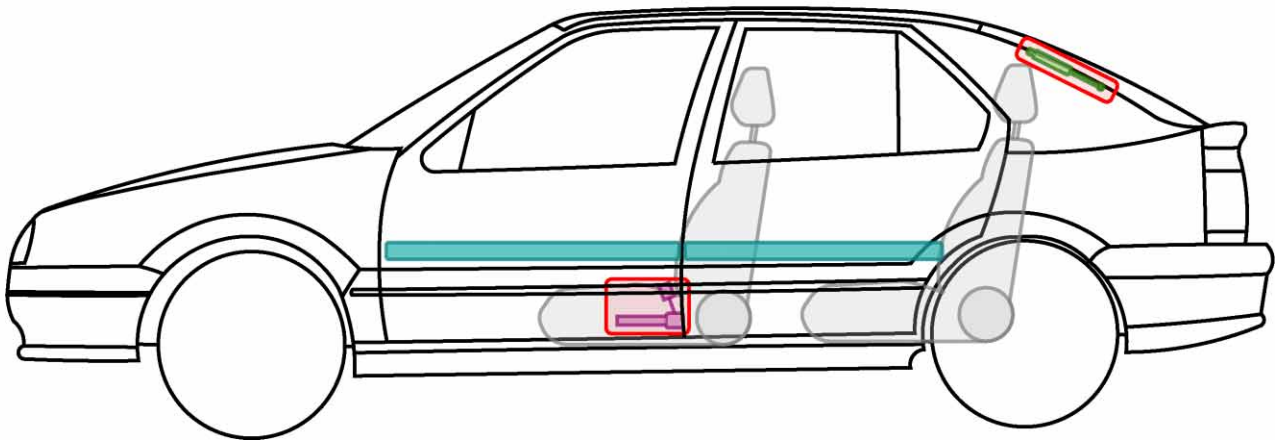

R19 3-Türer

TYP: B/C53, X53, 1994-1995

Legende

	Airbag		Karosserie-verstärkung		Steuergerät
	Gas-generator		Überroll-schutz		Batterie
	Gurt-straffer		Gasdruck-dämpfer		Kraftstoff-tank

R19 4-Türer

TYP: L53, X53, 1994-1995

Legende

	Airbag		Karosserie- verstärkung		Steuergerät
	Gas- generator		Überroll- schutz		Batterie
	Gurt- straffer		Gasdruck- dämpfer		Kraftstoff- tank

R19 5-Türer

TYP: B53, X53, 1994-1996

Legende

	Airbag		Karosserie- verstärkung		Steuergerät
	Gas- generator		Überroll- schutz		Batterie
	Gurt- straffer		Gasdruck- dämpfer		Kraftstoff- tank

R19 CABRIOLET

TYP: D53, 1995-1996

Legende

	Airbag		Karosserie- verstärkung		Steuergerät
	Gas- generator		Überroll- schutz		Batterie
	Gurt- straffer		Gasdruck- dämpfer		Kraftstoff- tank