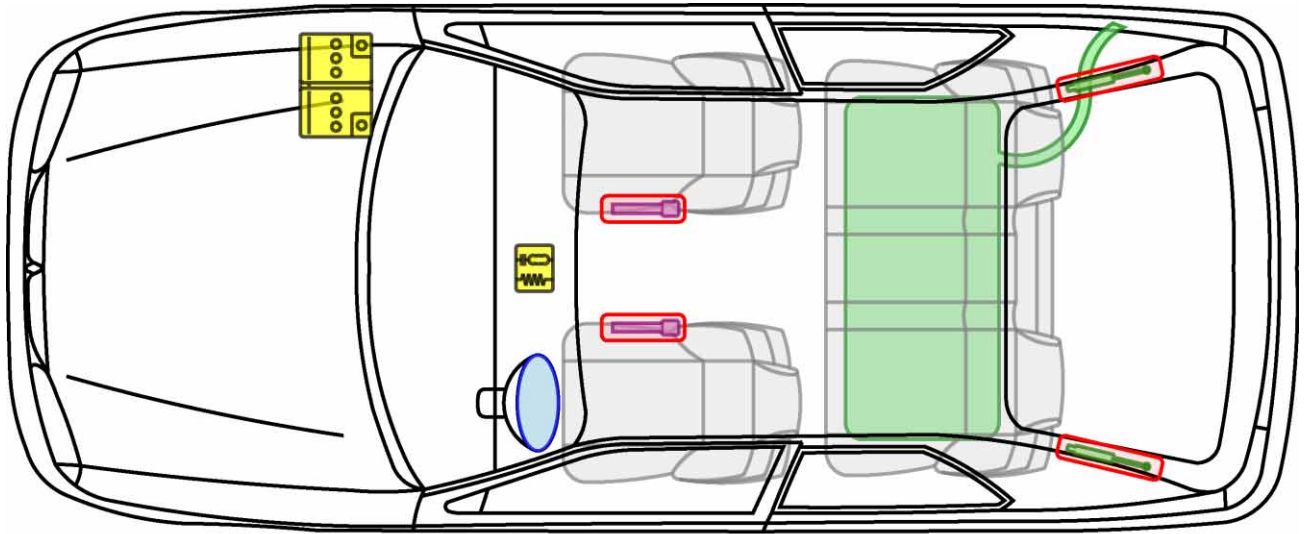

R19 3-Türer

TYP: B/C53, X53, 1994-1995

Legende

	Airbag		Karosserie-verstärkung		Steuergerät
	Gas-generator		Überroll-schutz		Batterie
	Gurt-straffer		Gasdruck-dämpfer		Kraftstoff-tank

R19 4-Türer

TYP: L53, X53, 1994-1995

Legende

	Airbag		Karosserie- verstärkung		Steuergerät
	Gas- generator		Überroll- schutz		Batterie
	Gurt- straffer		Gasdruck- dämpfer		Kraftstoff- tank

R19 5-Türer

TYP: B53, X53, 1994-1996

Legende

	Airbag		Karosserie- verstärkung		Steuergerät
	Gas- generator		Überroll- schutz		Batterie
	Gurt- straffer		Gasdruck- dämpfer		Kraftstoff- tank

R19 CABRIOLET

TYP: D53, 1995-1996

Legende

	Airbag		Karosserie- verstärkung		Steuergerät
	Gas- generator		Überroll- schutz		Batterie
	Gurt- straffer		Gasdruck- dämpfer		Kraftstoff- tank