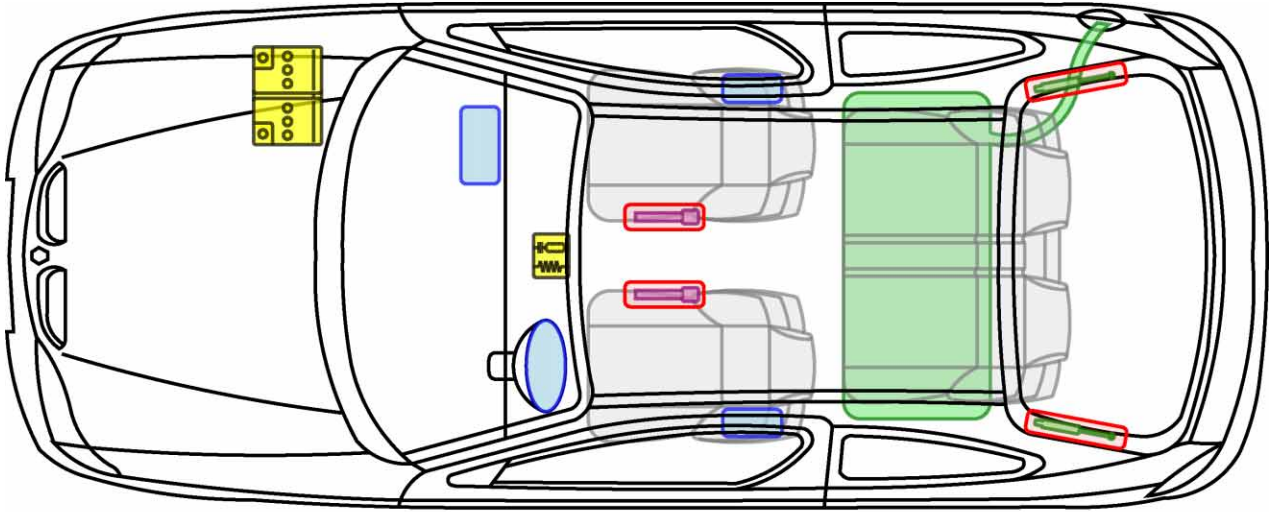

MÉGANE I COUPÉ / COACH

TYP: DA, 1996-2002

Legende

	Airbag		Karosserie- verstärkung		Steuergerät
	Gas- generator		Überroll- schutz		Batterie
	Gurt- straffer		Gasdruck- dämpfer		Kraftstoff- tank