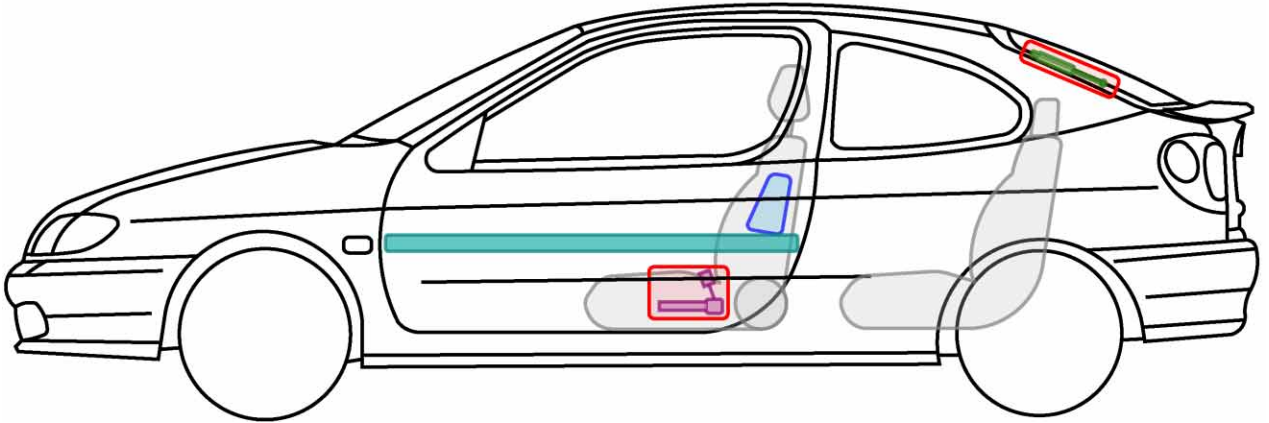

# MÉGANE I COUPÉ / COACH

TYP: DA, 1996-2002