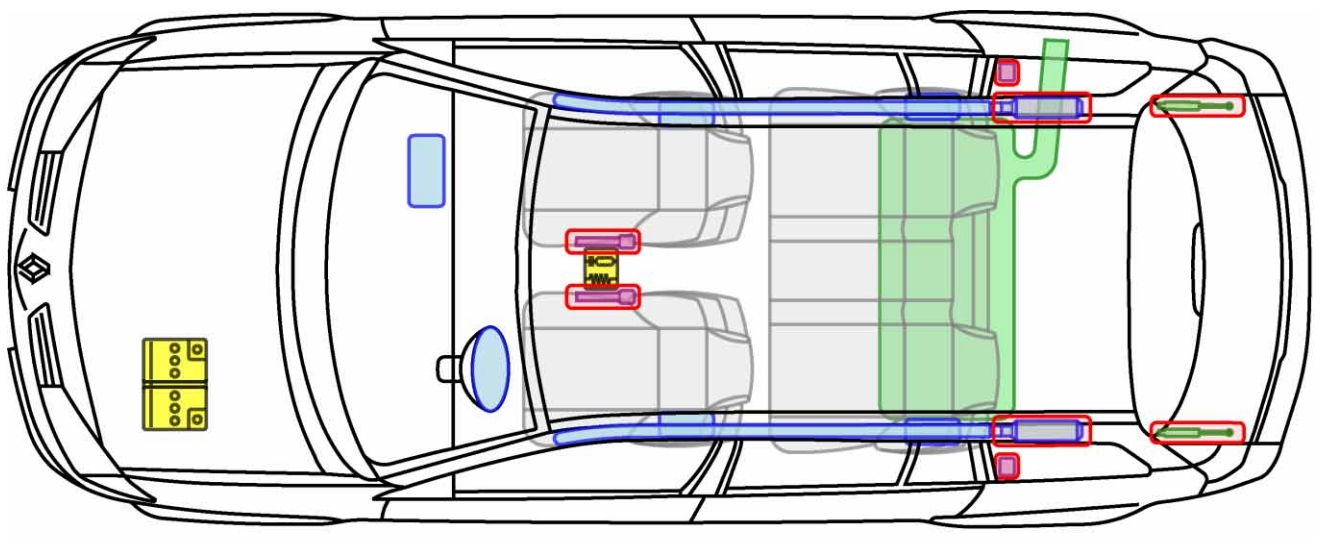

MÉGANE II GRANDTOUR

TYP: M, 2003-2009

Legende

	Airbag		Karosserie- verstärkung		Steuergerät
	Gas- generator		Überroll- schutz		Batterie
	Gurt- straffer		Gasdruck- dämpfer		Kraftstoff- tank