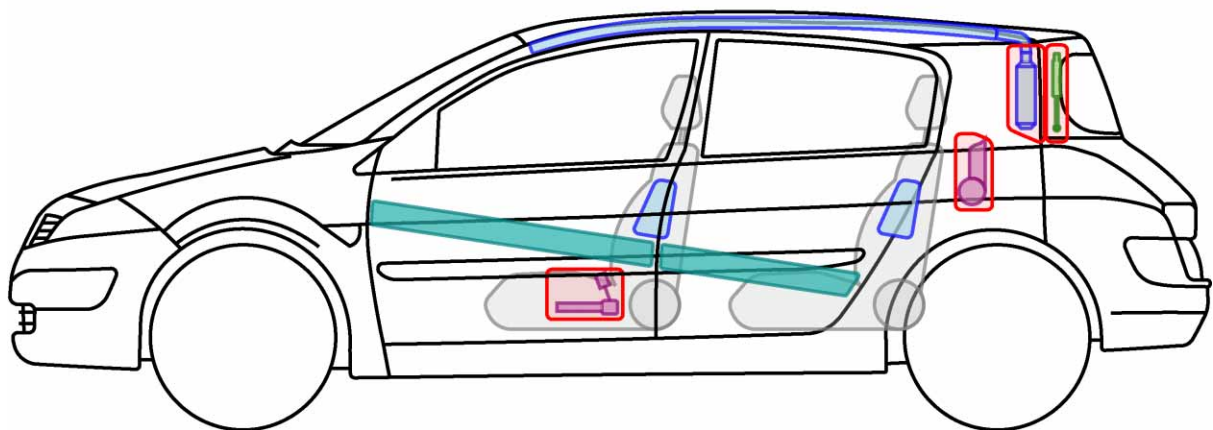

MÉGANE II 3-Türer

TYP: M, 2002-2008

Legende

	Airbag		Karosserie-verstärkung		Steuergerät
	Gas-generator		Überroll-schutz		Batterie
	Gurt-straffer		Gasdruck-dämpfer		Kraftstoff-tank

MÉGANE II 4-Türer

TYP: M, 2003-2008

Legende

	Airbag		Karosserie- verstärkung		Steuergerät
	Gas- generator		Überroll- schutz		Batterie
	Gurt- straffer		Gasdruck- dämpfer		Kraftstoff- tank

MÉGANE II 5-Türer

TYP: M, 2002-2008

Legende

	Airbag		Karosserie- verstärkung		Steuergerät
	Gas- generator		Überroll- schutz		Batterie
	Gurt- straffer		Gasdruck- dämpfer		Kraftstoff- tank

MÉGANE II GRANDTOUR

TYP: M, 2003-2009

Legende

	Airbag		Karosserie- verstärkung		Steuergerät
	Gas- generator		Überroll- schutz		Batterie
	Gurt- straffer		Gasdruck- dämpfer		Kraftstoff- tank

Legende

	Airbag		Karosserie- verstärkung		Steuergerät
	Gas- generator		Überroll- schutz		Batterie
	Gurt- straffer		Gasdruck- dämpfer		Kraftstoff- tank