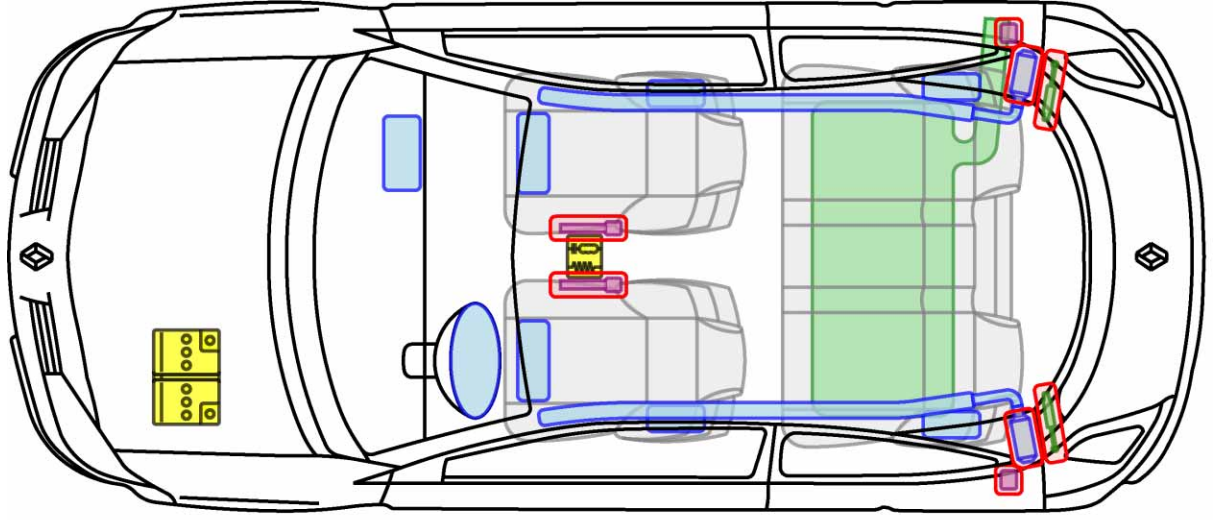

MÉGANE II 3-Türer

TYP: M, 2002-2008

Legende

	Airbag		Karosserie-verstärkung		Steuergerät
	Gas-generator		Überroll-schutz		Batterie
	Gurt-straffer		Gasdruck-dämpfer		Kraftstoff-tank

MÉGANE II 4-Türer

TYP: M, 2003-2008

Legende

	Airbag		Karosserie- verstärkung		Steuergerät
	Gas- generator		Überroll- schutz		Batterie
	Gurt- straffer		Gasdruck- dämpfer		Kraftstoff- tank

MÉGANE II 5-Türer

TYP: M, 2002-2008

Legende

	Airbag		Karosserie- verstärkung		Steuergerät
	Gas- generator		Überroll- schutz		Batterie
	Gurt- straffer		Gasdruck- dämpfer		Kraftstoff- tank