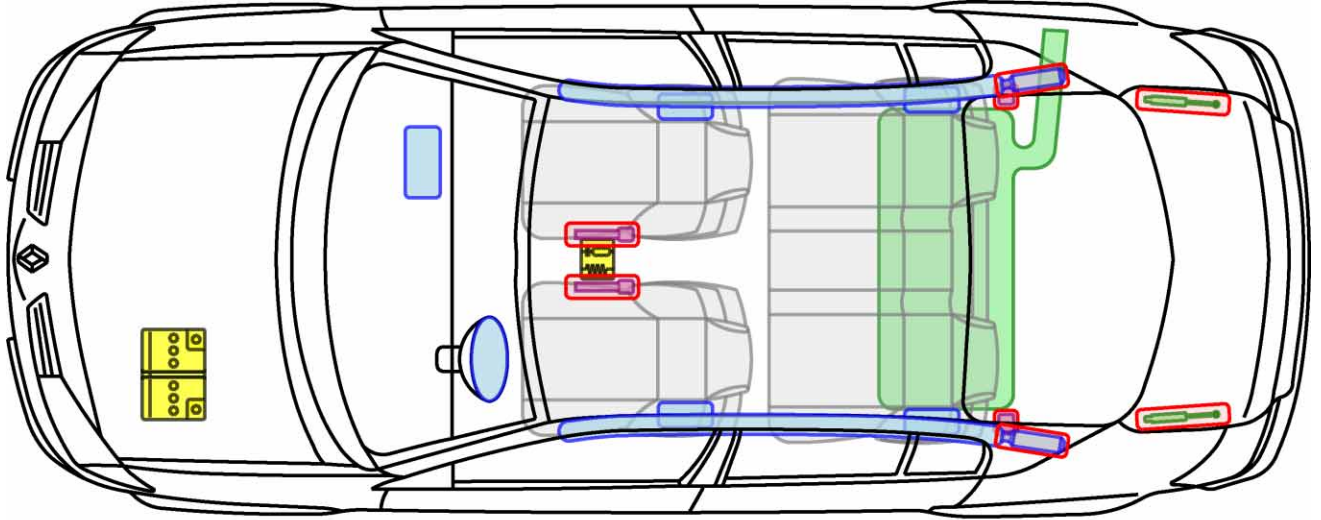

MÉGANE II 3-Türer

TYP: M, 2002-2008

Legende

	Airbag		Karosserie-verstärkung		Steuergerät
	Gas-generator		Überroll-schutz		Batterie
	Gurt-straffer		Gasdruck-dämpfer		Kraftstoff-tank

MÉGANE II 4-Türer

TYP: M, 2003-2008

Legende

	Airbag		Karosserie- verstärkung		Steuergerät
	Gas- generator		Überroll- schutz		Batterie
	Gurt- straffer		Gasdruck- dämpfer		Kraftstoff- tank

MÉGANE II 5-Türer

TYP: M, 2002-2008

Legende

	Airbag		Karosserie- verstärkung		Steuergerät
	Gas- generator		Überroll- schutz		Batterie
	Gurt- straffer		Gasdruck- dämpfer		Kraftstoff- tank