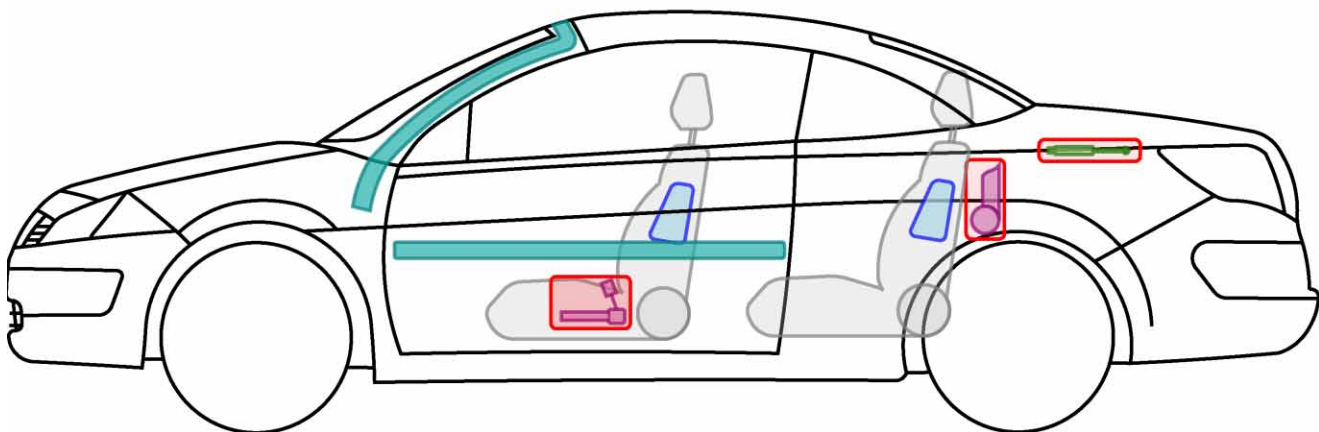

Legende

	Airbag		Karosserie- verstärkung		Steuergerät
	Gas- generator		Überroll- schutz		Batterie
	Gurt- straffer		Gasdruck- dämpfer		Kraftstoff- tank