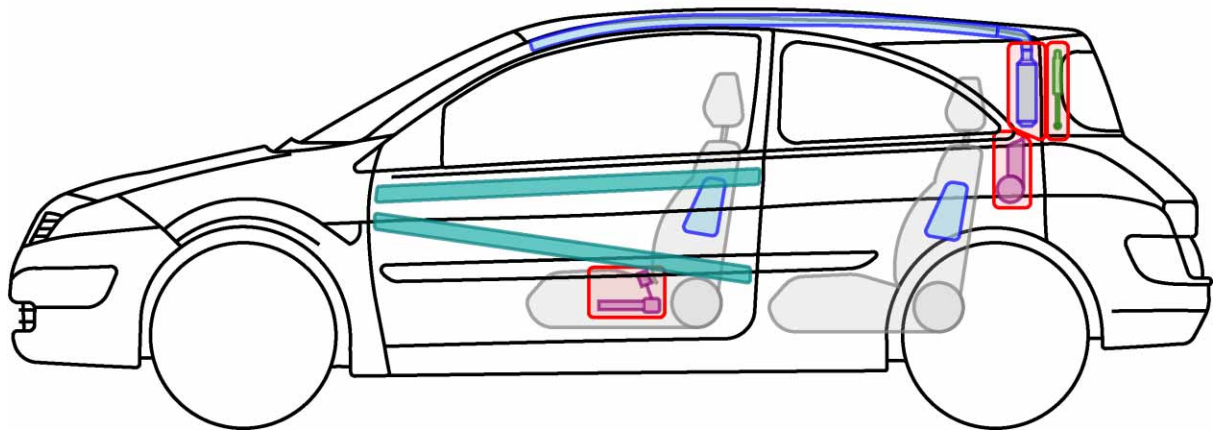

MÉGANE II 3-Türer

TYP: M, 2002-2008

Legende

	Airbag		Karosserie-verstärkung		Steuergerät
	Gas-generator		Überroll-schutz		Batterie
	Gurt-straffer		Gasdruck-dämpfer		Kraftstoff-tank

MÉGANE II 4-Türer

TYP: M, 2003-2008

Legende

	Airbag		Karosserie- verstärkung		Steuergerät
	Gas- generator		Überroll- schutz		Batterie
	Gurt- straffer		Gasdruck- dämpfer		Kraftstoff- tank

MÉGANE II 5-Türer

TYP: M, 2002-2008

Legende

	Airbag		Karosserie- verstärkung		Steuergerät
	Gas- generator		Überroll- schutz		Batterie
	Gurt- straffer		Gasdruck- dämpfer		Kraftstoff- tank

MÉGANE II GRANDTOUR

TYP: M, 2003-2009

Legende

	Airbag		Karosserie- verstärkung		Steuergerät
	Gas- generator		Überroll- schutz		Batterie
	Gurt- straffer		Gasdruck- dämpfer		Kraftstoff- tank

Legende

	Airbag		Karosserie- verstärkung		Steuergerät
	Gas- generator		Überroll- schutz		Batterie
	Gurt- straffer		Gasdruck- dämpfer		Kraftstoff- tank