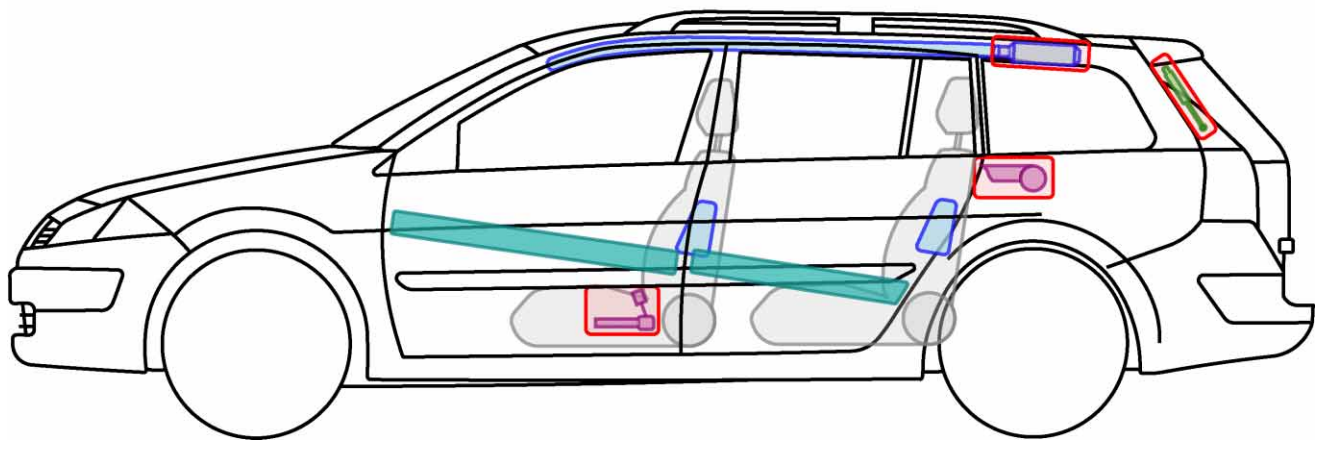

MÉGANE II GRANDTOUR

TYP: M, 2003-2009

Legende

	Airbag		Karosserie- verstärkung		Steuergerät
	Gas- generator		Überroll- schutz		Batterie
	Gurt- straffer		Gasdruck- dämpfer		Kraftstoff- tank