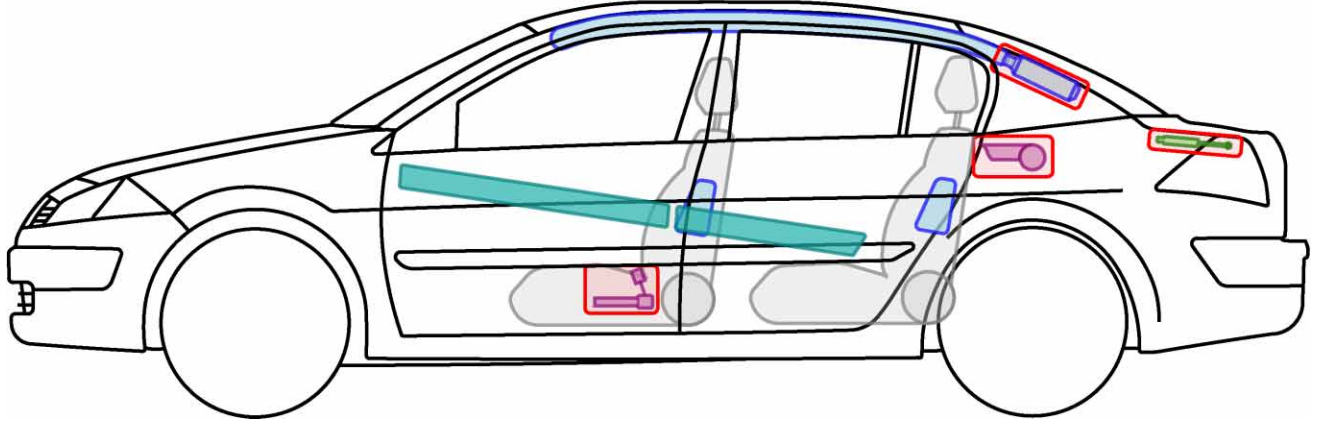

MÉGANE II 3-Türer

TYP: M, 2002-2008

Legende

	Airbag		Karosserie-verstärkung		Steuergerät
	Gas-generator		Überroll-schutz		Batterie
	Gurt-straffer		Gasdruck-dämpfer		Kraftstoff-tank

MÉGANE II 4-Türer

TYP: M, 2003-2008

Legende

	Airbag		Karosserie- verstärkung		Steuergerät
	Gas- generator		Überroll- schutz		Batterie
	Gurt- straffer		Gasdruck- dämpfer		Kraftstoff- tank

MÉGANE II 5-Türer

TYP: M, 2002-2008

Legende

	Airbag		Karosserie- verstärkung		Steuergerät
	Gas- generator		Überroll- schutz		Batterie
	Gurt- straffer		Gasdruck- dämpfer		Kraftstoff- tank

MÉGANE II GRANDTOUR

TYP: M, 2003-2009

Legende

	Airbag		Karosserie- verstärkung		Steuergerät
	Gas- generator		Überroll- schutz		Batterie
	Gurt- straffer		Gasdruck- dämpfer		Kraftstoff- tank

Legende

	Airbag		Karosserie- verstärkung		Steuergerät
	Gas- generator		Überroll- schutz		Batterie
	Gurt- straffer		Gasdruck- dämpfer		Kraftstoff- tank