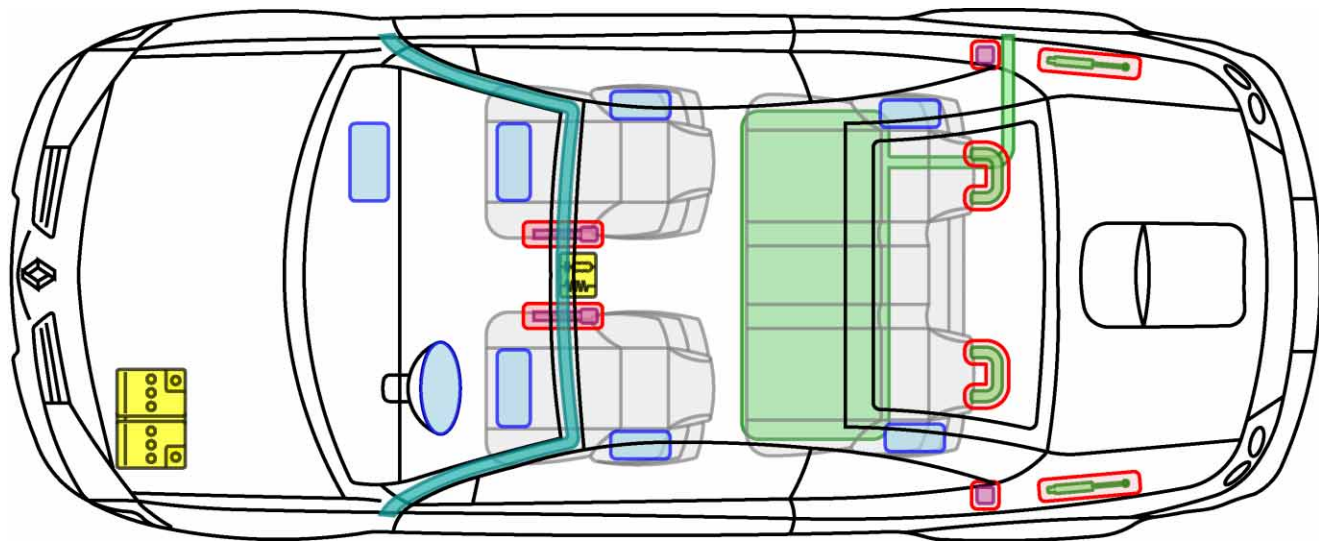

Legende

	Airbag		Karosserie- verstärkung		Steuergerät
	Gas- generator		Überroll- schutz		Batterie
	Gurt- straffer		Gasdruck- dämpfer		Kraftstoff- tank