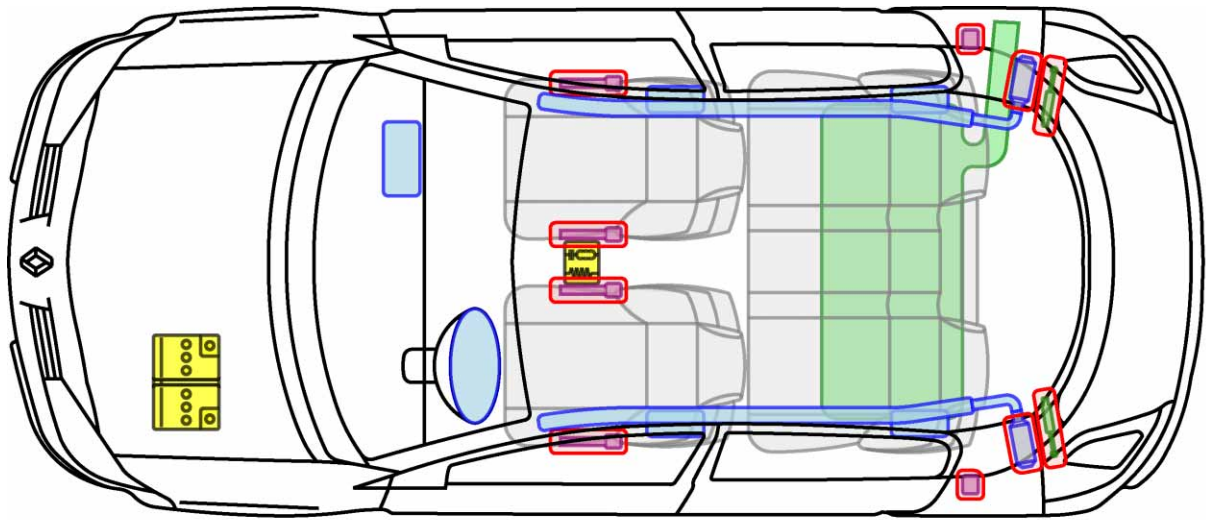

MÉGANE II 3-Türer

TYP: M, 2002-2008

Legende

	Airbag		Karosserie-verstärkung		Steuergerät
	Gas-generator		Überroll-schutz		Batterie
	Gurt-straffer		Gasdruck-dämpfer		Kraftstoff-tank

MÉGANE II 4-Türer

TYP: M, 2003-2008

Legende

	Airbag		Karosserie- verstärkung		Steuergerät
	Gas- generator		Überroll- schutz		Batterie
	Gurt- straffer		Gasdruck- dämpfer		Kraftstoff- tank

MÉGANE II 5-Türer

TYP: M, 2002-2008

Legende

	Airbag		Karosserie- verstärkung		Steuergerät
	Gas- generator		Überroll- schutz		Batterie
	Gurt- straffer		Gasdruck- dämpfer		Kraftstoff- tank