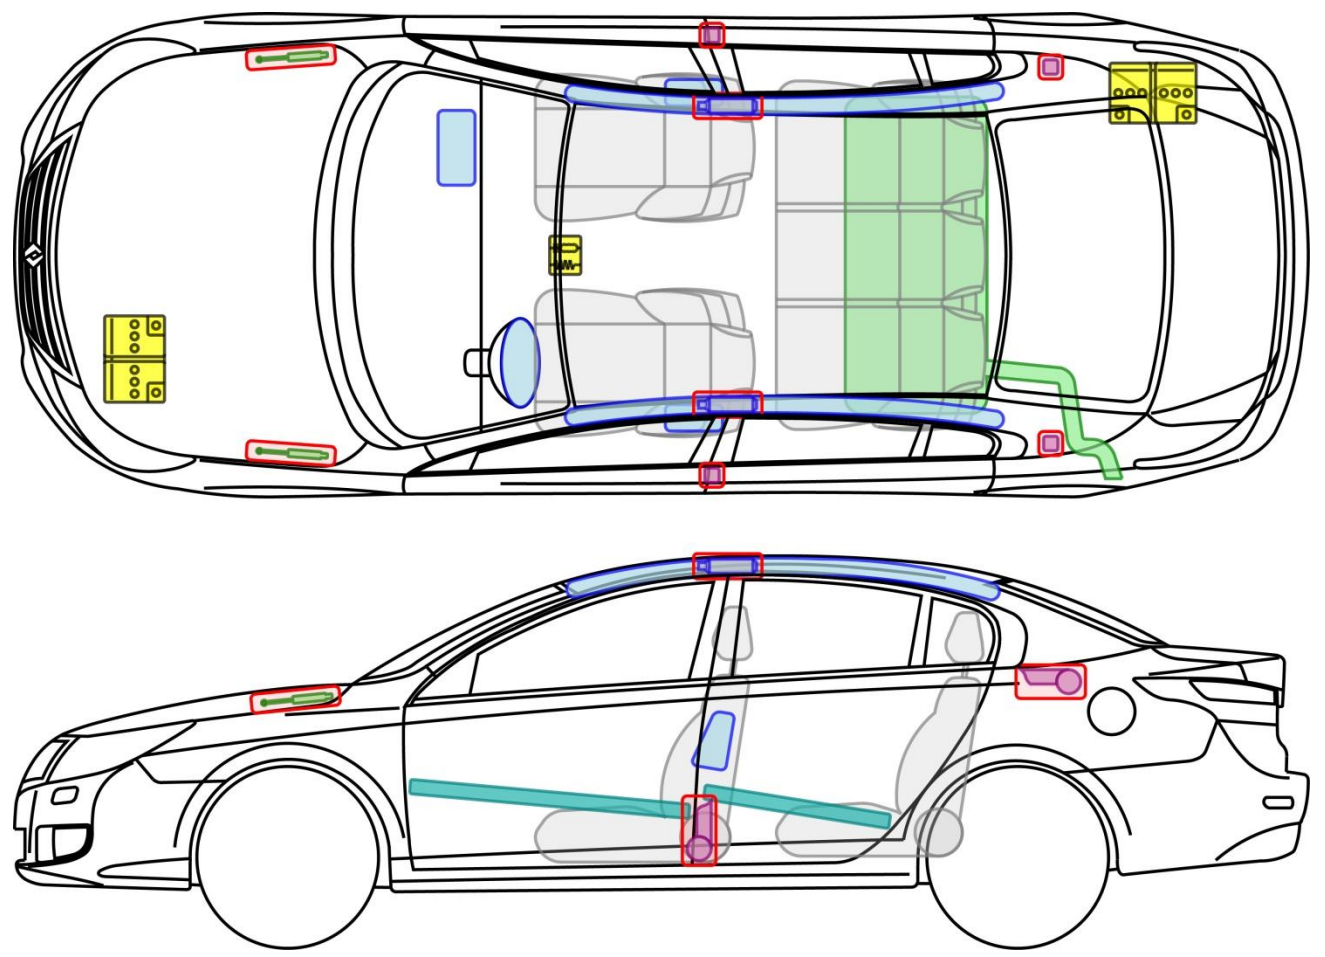

# LATITUDE

TYP: T, 2011-

## Legende

	Airbag		Karosserie- verstärkung		Steuergerät
	Gas- generator		Überroll- schutz		Batterie
	Gurt- straffer		Gasdruck- dämpfer		Kraftstoff- tank