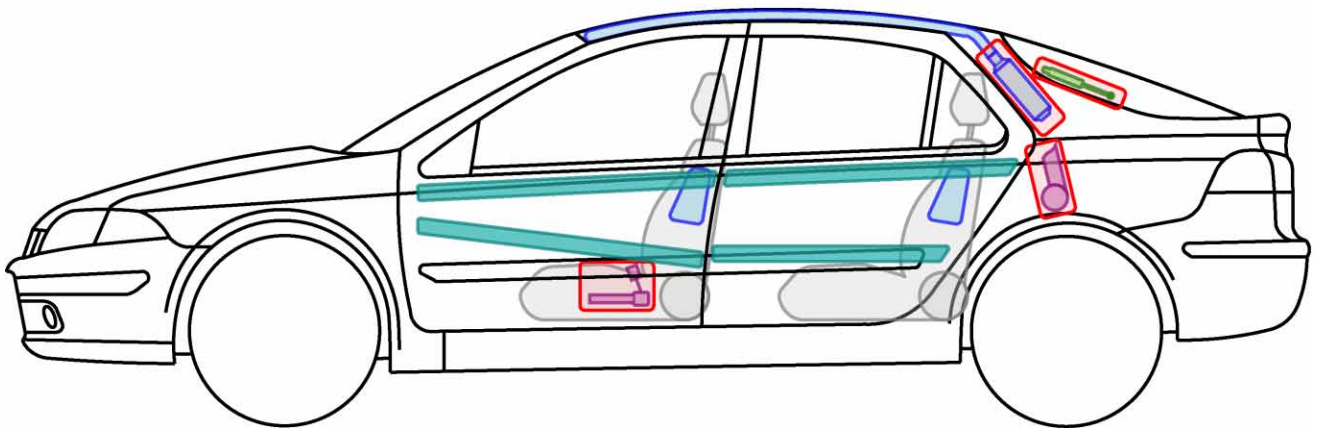

# LAGUNA II

TYP: G, 2000-2007

## Legende

	Airbag		Karosserie- verstärkung		Steuergerät
	Gas- generator		Überroll- schutz		Batterie
	Gurt- straffer		Gasdruck- dämpfer		Kraftstoff- tank

# LAGUNA II GRANDTOUR

TYP: G, 2000-2007