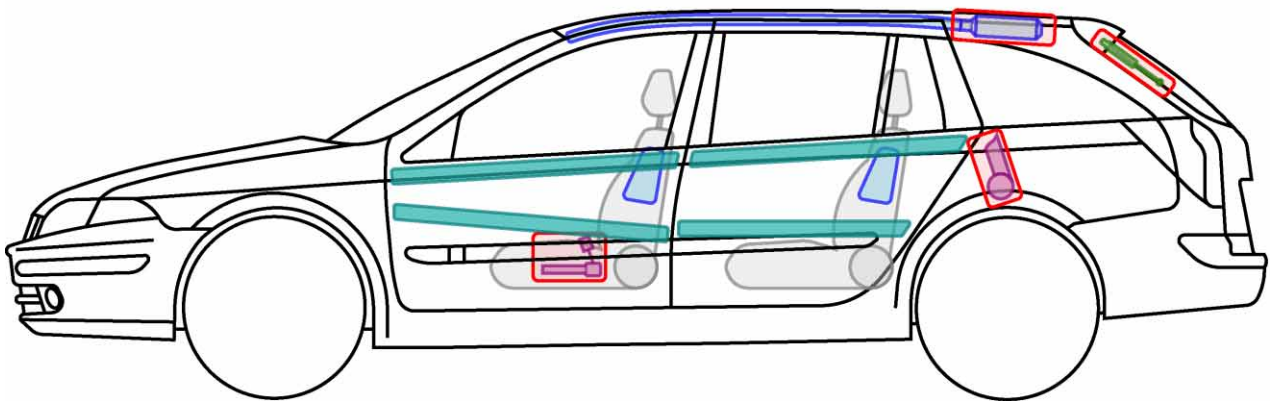

# LAGUNA II

TYP: G, 2000-2007

## Legende

	Airbag		Karosserie- verstärkung		Steuergerät
	Gas- generator		Überroll- schutz		Batterie
	Gurt- straffer		Gasdruck- dämpfer		Kraftstoff- tank

# LAGUNA II GRANDTOUR

TYP: G, 2000-2007