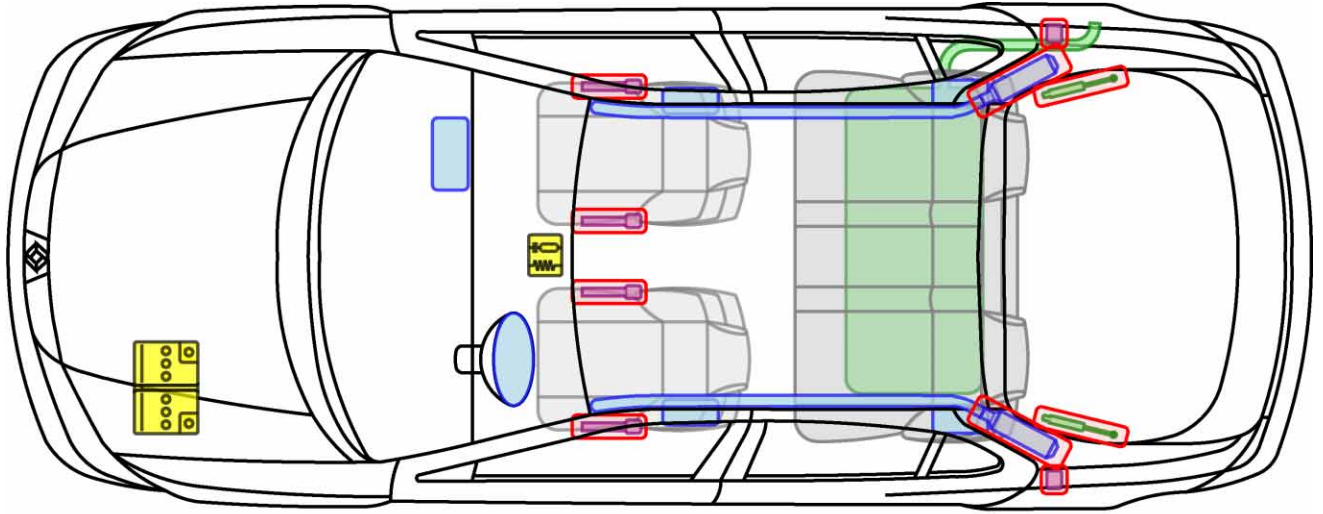

## Legende

	Airbag		Karosserie- verstärkung		Steuergerät
	Gas- generator		Überroll- schutz		Batterie
	Gurt- straffer		Gasdruck- dämpfer		Kraftstoff- tank

# LAGUNA II GRANDTOUR

TYP: G, 2000-2007