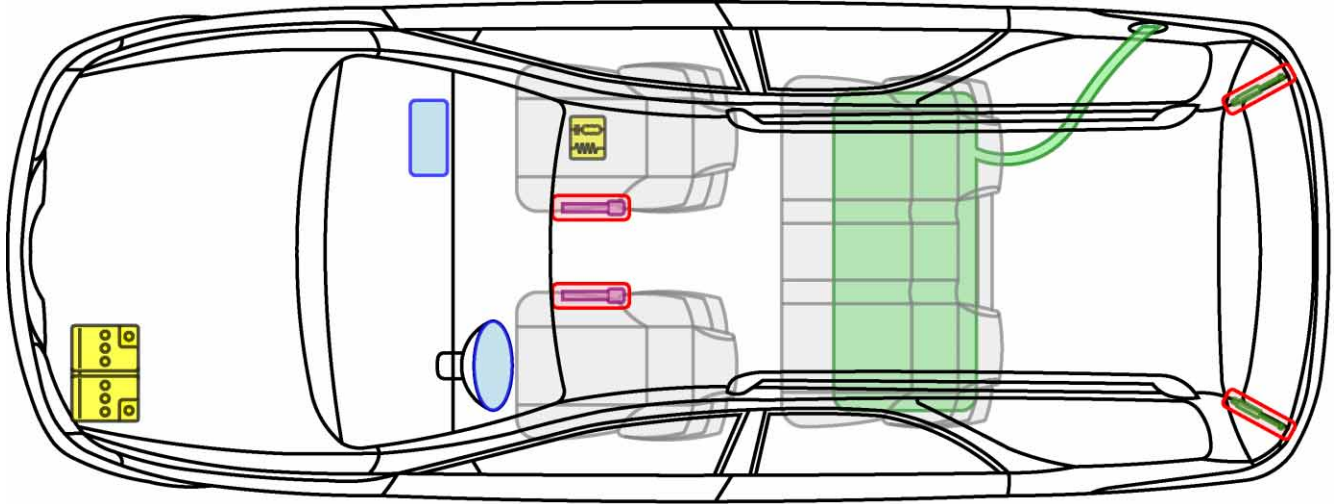

LAGUNA I

TYP: B56, 1994-1997

Legende

	Airbag		Karosserie- verstärkung		Steuergerät
	Gas- generator		Überroll- schutz		Batterie
	Gurt- straffer		Gasdruck- dämpfer		Kraftstoff- tank

LAGUNA I

TYP: B56, 1997-2001

Legende

	Airbag		Karosserie- verstärkung		Steuergerät
	Gas- generator		Überroll- schutz		Batterie
	Gurt- straffer		Gasdruck- dämpfer		Kraftstoff- tank

LAGUNA I GRANDTOUR

TYP: K56, 1995-1997

Legende

	Airbag		Karosserie- verstärkung		Steuergerät
	Gas- generator		Überroll- schutz		Batterie
	Gurt- straffer		Gasdruck- dämpfer		Kraftstoff- tank

LAGUNA I GRANDTOUR

TYP: K56, 1997-2001

Legende

	Airbag		Karosserie-verstärkung		Steuergerät
	Gas-generator		Überroll-schutz		Batterie
	Gurt-straffer		Gasdruck-dämpfer		Kraftstoff-tank