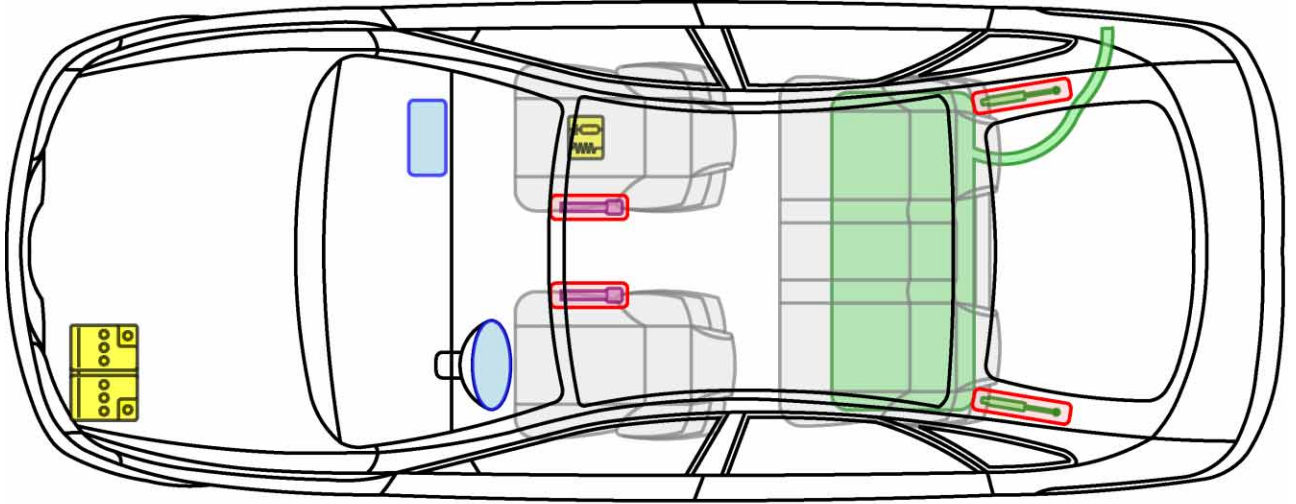

LAGUNA I

TYP: B56, 1994-1997

Legende

	Airbag		Karosserie- verstärkung		Steuergerät
	Gas- generator		Überroll- schutz		Batterie
	Gurt- straffer		Gasdruck- dämpfer		Kraftstoff- tank

LAGUNA I

TYP: B56, 1997-2001

Legende

	Airbag		Karosserie- verstärkung		Steuergerät
	Gas- generator		Überroll- schutz		Batterie
	Gurt- straffer		Gasdruck- dämpfer		Kraftstoff- tank

LAGUNA I GRANDTOUR

TYP: K56, 1995-1997

Legende

	Airbag		Karosserie- verstärkung		Steuergerät
	Gas- generator		Überroll- schutz		Batterie
	Gurt- straffer		Gasdruck- dämpfer		Kraftstoff- tank

LAGUNA I GRANDTOUR

TYP: K56, 1997-2001

Legende

	Airbag		Karosserie-verstärkung		Steuergerät
	Gas-generator		Überroll-schutz		Batterie
	Gurt-straffer		Gasdruck-dämpfer		Kraftstoff-tank