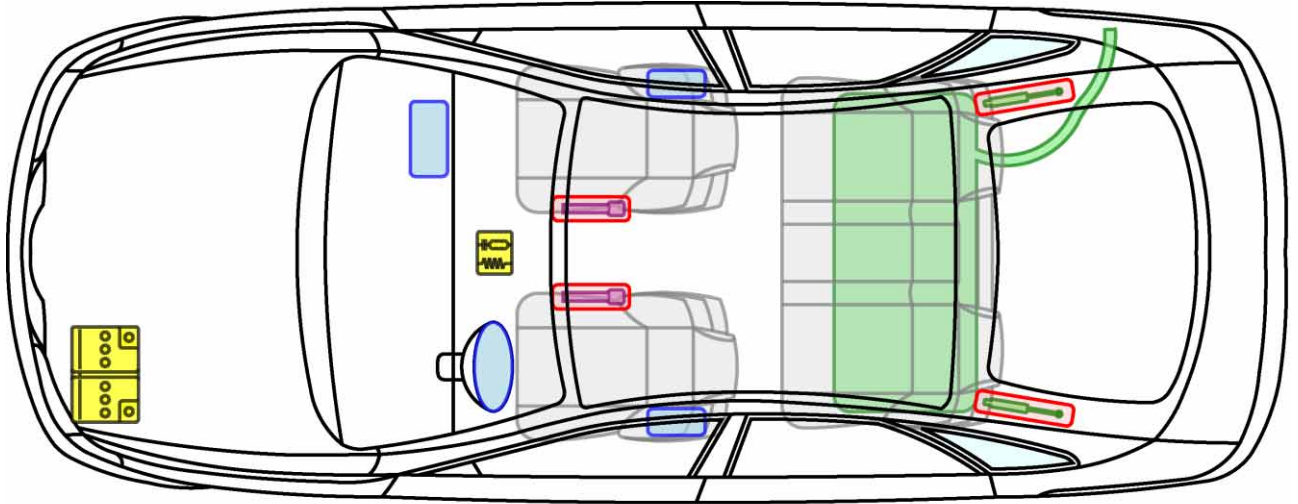

LAGUNA I

TYP: B56, 1994-1997

Legende

	Airbag		Karosserie- verstärkung		Steuergerät
	Gas- generator		Überroll- schutz		Batterie
	Gurt- straffer		Gasdruck- dämpfer		Kraftstoff- tank

LAGUNA I

TYP: B56, 1997-2001

Legende

	Airbag		Karosserie- verstärkung		Steuergerät
	Gas- generator		Überroll- schutz		Batterie
	Gurt- straffer		Gasdruck- dämpfer		Kraftstoff- tank

LAGUNA I GRANDTOUR

TYP: K56, 1995-1997

Legende

	Airbag		Karosserie- verstärkung		Steuergerät
	Gas- generator		Überroll- schutz		Batterie
	Gurt- straffer		Gasdruck- dämpfer		Kraftstoff- tank

LAGUNA I GRANDTOUR

TYP: K56, 1997-2001

Legende

	Airbag		Karosserie-verstärkung		Steuergerät
	Gas-generator		Überroll-schutz		Batterie
	Gurt-straffer		Gasdruck-dämpfer		Kraftstoff-tank