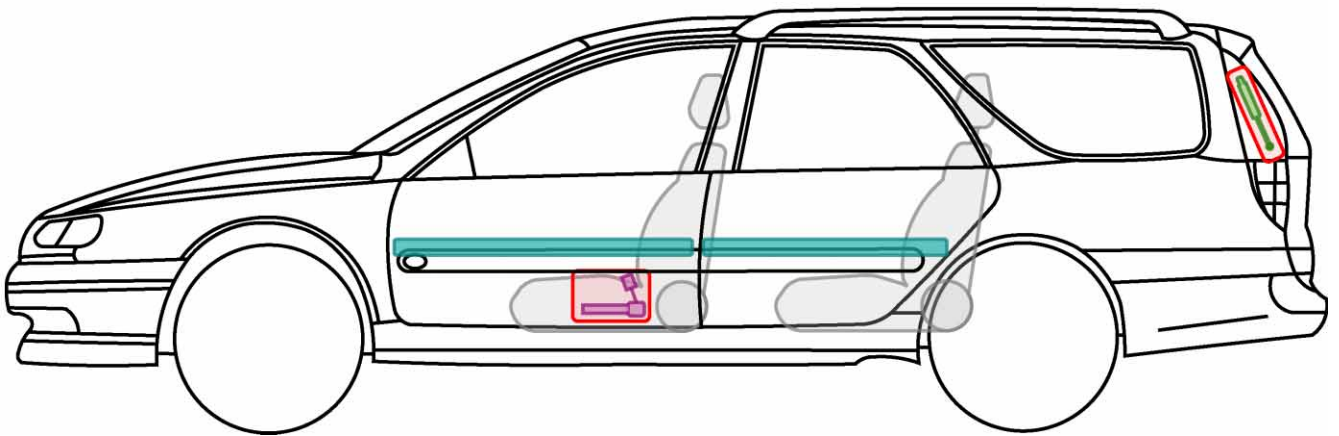

LAGUNA I

TYP: B56, 1994-1997

Legende

	Airbag		Karosserie- verstärkung		Steuergerät
	Gas- generator		Überroll- schutz		Batterie
	Gurt- straffer		Gasdruck- dämpfer		Kraftstoff- tank

LAGUNA I

TYP: B56, 1997-2001

Legende

	Airbag		Karosserie- verstärkung		Steuergerät
	Gas- generator		Überroll- schutz		Batterie
	Gurt- straffer		Gasdruck- dämpfer		Kraftstoff- tank

LAGUNA I GRANDTOUR

TYP: K56, 1995-1997

Legende

	Airbag		Karosserie- verstärkung		Steuergerät
	Gas- generator		Überroll- schutz		Batterie
	Gurt- straffer		Gasdruck- dämpfer		Kraftstoff- tank

LAGUNA I GRANDTOUR

TYP: K56, 1997-2001

Legende

	Airbag		Karosserie-verstärkung		Steuergerät
	Gas-generator		Überroll-schutz		Batterie
	Gurt-straffer		Gasdruck-dämpfer		Kraftstoff-tank