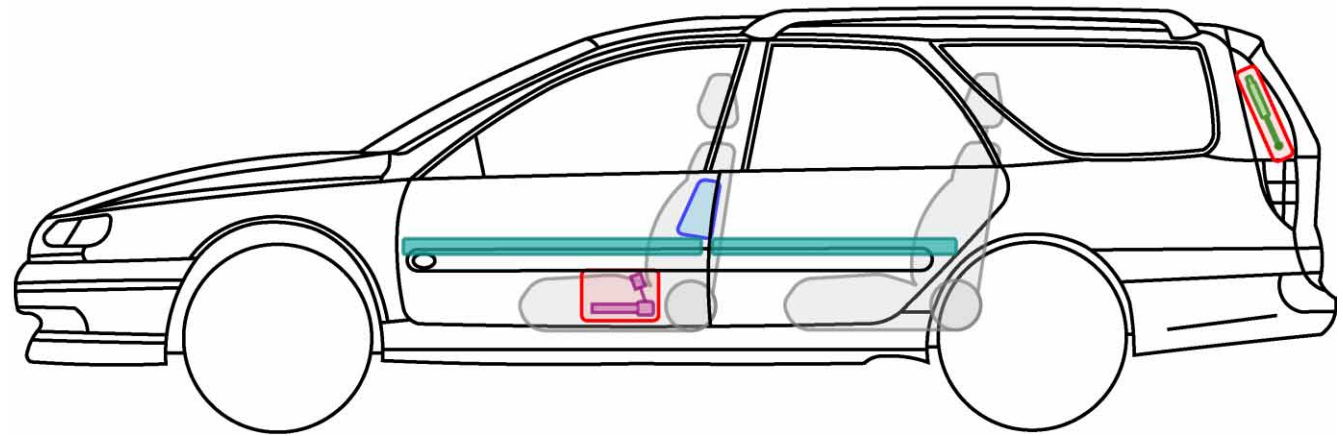

Legende

	Airbag		Karosserie- verstärkung		Steuergerät
	Gas- generator		Überroll- schutz		Batterie
	Gurt- straffer		Gasdruck- dämpfer		Kraftstoff- tank

LAGUNA I GRANDTOUR

TYP: K56, 1995-1997

Legende

	Airbag		Karosserie- verstärkung		Steuergerät
	Gas- generator		Überroll- schutz		Batterie
	Gurt- straffer		Gasdruck- dämpfer		Kraftstoff- tank

LAGUNA I GRANDTOUR

TYP: K56, 1997-2001

Legende

	Airbag		Karosserie-verstärkung		Steuergerät
	Gas-generator		Überroll-schutz		Batterie
	Gurt-straffer		Gasdruck-dämpfer		Kraftstoff-tank