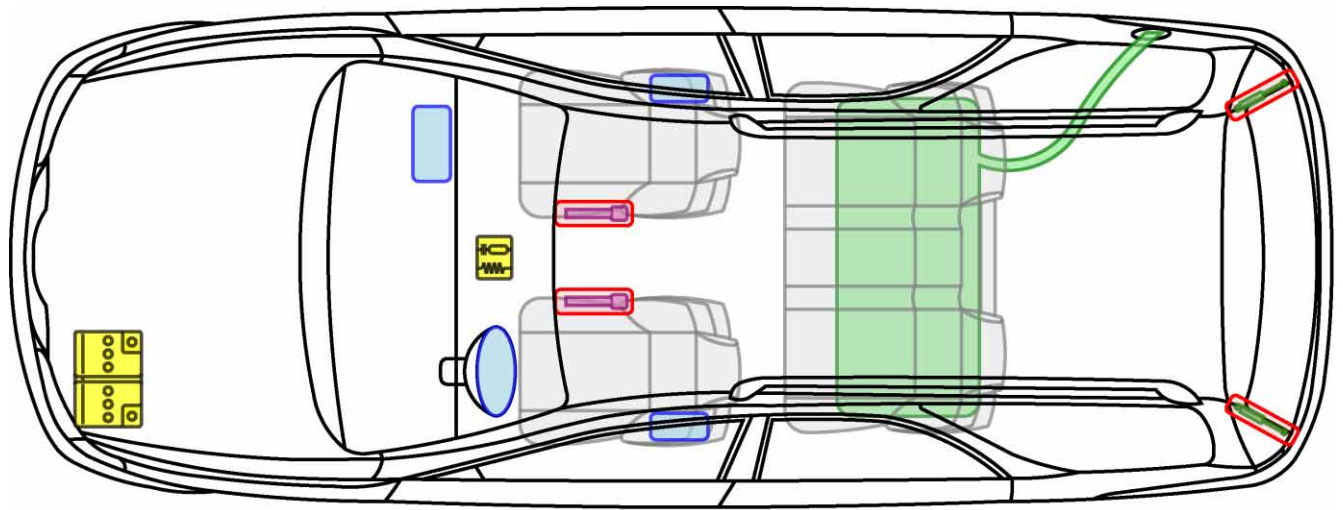

LAGUNA I GRANDTOUR

TYP: K56, 1997-2001

Legende

	Airbag		Karosserie-verstärkung		Steuergerät
	Gas-generator		Überroll-schutz		Batterie
	Gurt-straffer		Gasdruck-dämpfer		Kraftstoff-tank