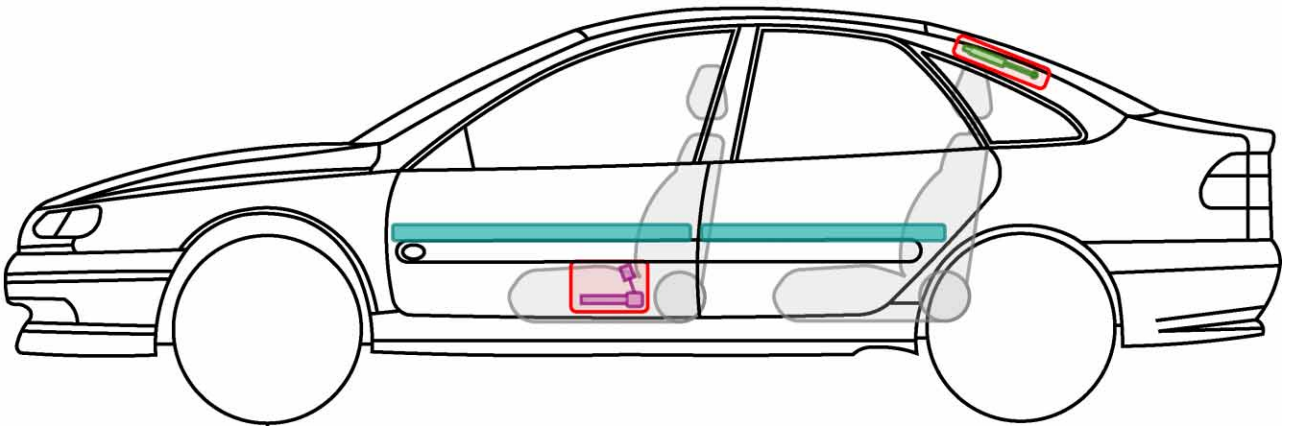

LAGUNA I

TYP: B56, 1994-1997

Legende

	Airbag		Karosserie- verstärkung		Steuergerät
	Gas- generator		Überroll- schutz		Batterie
	Gurt- straffer		Gasdruck- dämpfer		Kraftstoff- tank

LAGUNA I

TYP: B56, 1997-2001

Legende

	Airbag		Karosserie- verstärkung		Steuergerät
	Gas- generator		Überroll- schutz		Batterie
	Gurt- straffer		Gasdruck- dämpfer		Kraftstoff- tank

LAGUNA I GRANDTOUR

TYP: K56, 1995-1997

Legende

	Airbag		Karosserie- verstärkung		Steuergerät
	Gas- generator		Überroll- schutz		Batterie
	Gurt- straffer		Gasdruck- dämpfer		Kraftstoff- tank

LAGUNA I GRANDTOUR

TYP: K56, 1997-2001

Legende

	Airbag		Karosserie-verstärkung		Steuergerät
	Gas-generator		Überroll-schutz		Batterie
	Gurt-straffer		Gasdruck-dämpfer		Kraftstoff-tank