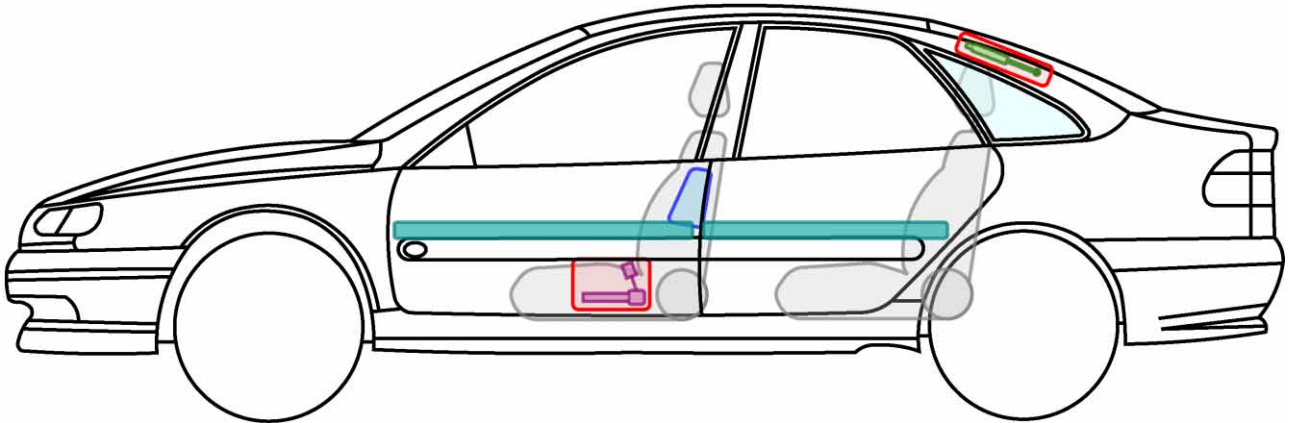

LAGUNA I

TYP: B56, 1994-1997

Legende

	Airbag		Karosserie- verstärkung		Steuergerät
	Gas- generator		Überroll- schutz		Batterie
	Gurt- straffer		Gasdruck- dämpfer		Kraftstoff- tank

LAGUNA I

TYP: B56, 1997-2001

Legende

	Airbag		Karosserie- verstärkung		Steuergerät
	Gas- generator		Überroll- schutz		Batterie
	Gurt- straffer		Gasdruck- dämpfer		Kraftstoff- tank

LAGUNA I GRANDTOUR

TYP: K56, 1995-1997

Legende

	Airbag		Karosserie- verstärkung		Steuergerät
	Gas- generator		Überroll- schutz		Batterie
	Gurt- straffer		Gasdruck- dämpfer		Kraftstoff- tank

LAGUNA I GRANDTOUR

TYP: K56, 1997-2001

Legende

	Airbag		Karosserie-verstärkung		Steuergerät
	Gas-generator		Überroll-schutz		Batterie
	Gurt-straffer		Gasdruck-dämpfer		Kraftstoff-tank