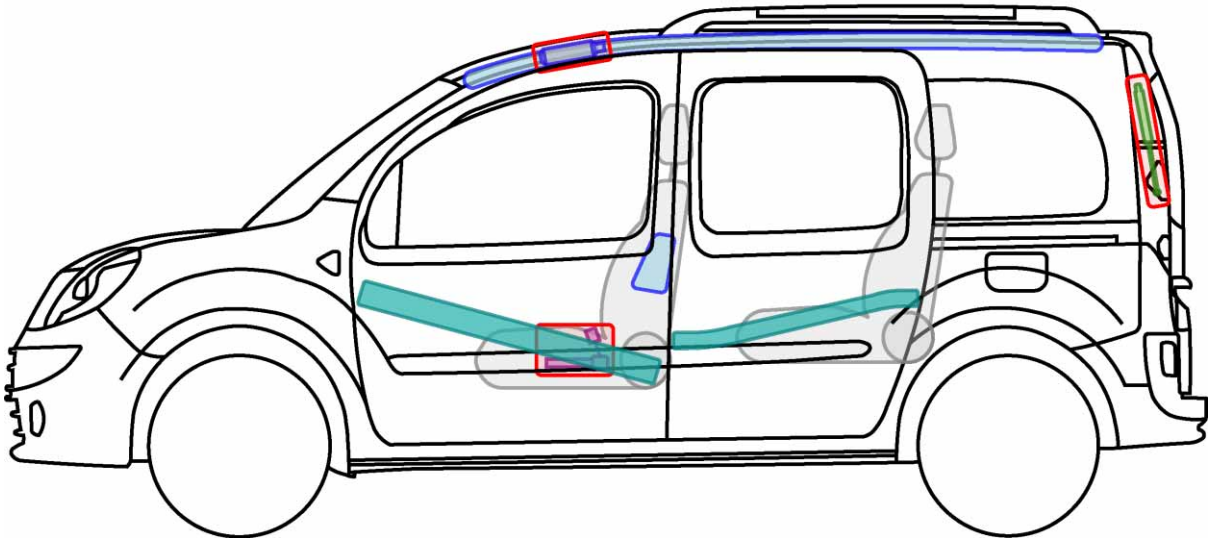

KANGOO I

TYP: FC, FCT, KC, 2003-2007

Legende

	Airbag		Karosserie- verstärkung		Steuergerät
	Gas- generator		Überroll- schutz		Batterie
	Gurt- straffer		Gasdruck- dämpfer		Kraftstoff- tank

KANGOO II

TYP: W, FW, 2007-

Legende

	Airbag		Karosserie- verstärkung		Steuergerät
	Gas- generator		Überroll- schutz		Batterie
	Gurt- straffer		Gasdruck- dämpfer		Kraftstoff- tank

KANGOO II be bop

TYP: W, 2009-

Legende

	Airbag		Karosserie- verstärkung		Steuergerät
	Gas- generator		Überroll- schutz		Batterie
	Gurt- straffer		Gasdruck- dämpfer		Kraftstoff- tank