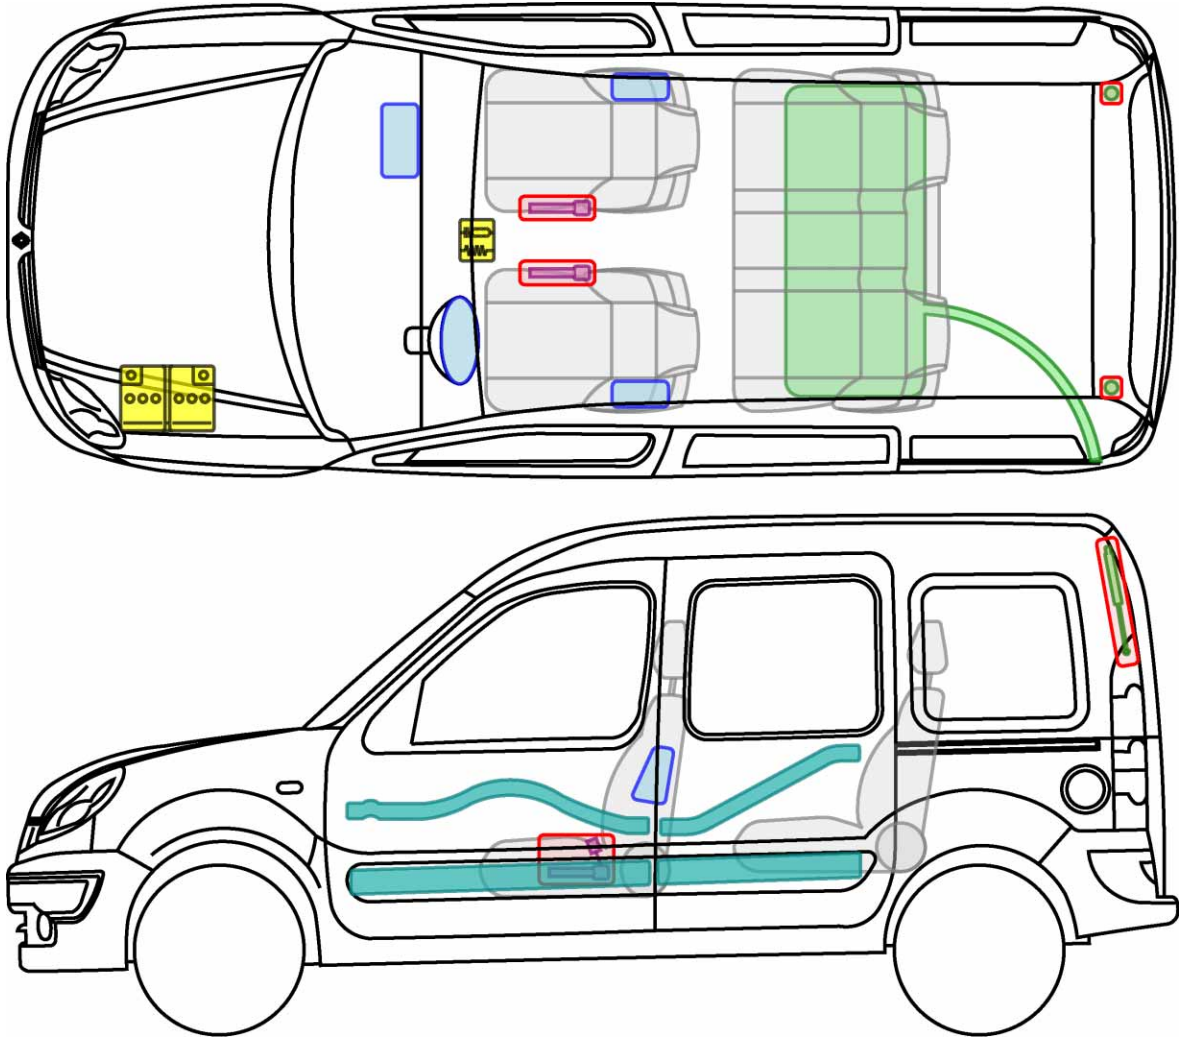

KANGOO I

TYP: FC, FCT, KC, 2003-2007

Legende

	Airbag		Karosserie- verstärkung		Steuergerät
	Gas- generator		Überroll- schutz		Batterie
	Gurt- straffer		Gasdruck- dämpfer		Kraftstoff- tank

KANGOO II

TYP: W, FW, 2007-

Legende

	Airbag		Karosserie- verstärkung		Steuergerät
	Gas- generator		Überroll- schutz		Batterie
	Gurt- straffer		Gasdruck- dämpfer		Kraftstoff- tank

KANGOO II be bop

TYP: W, 2009-

Legende

	Airbag		Karosserie- verstärkung		Steuergerät
	Gas- generator		Überroll- schutz		Batterie
	Gurt- straffer		Gasdruck- dämpfer		Kraftstoff- tank