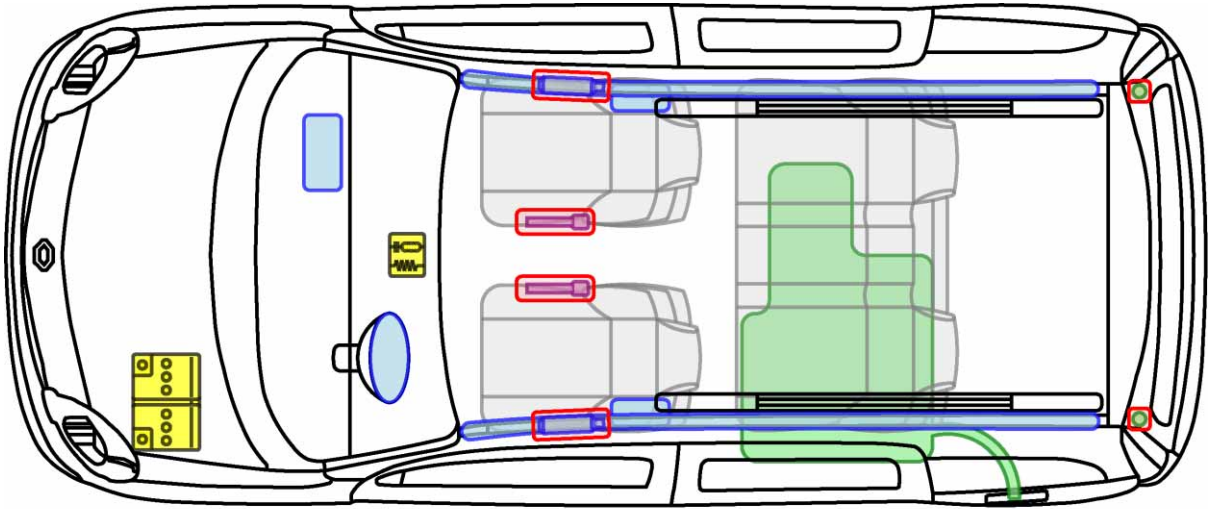

KANGOO I

TYP: FC, FCT, KC, 2003-2007

Legende

	Airbag		Karosserie- verstärkung		Steuergerät
	Gas- generator		Überroll- schutz		Batterie
	Gurt- straffer		Gasdruck- dämpfer		Kraftstoff- tank

KANGOO II

TYP: W, FW, 2007-

Legende

	Airbag		Karosserie- verstärkung		Steuergerät
	Gas- generator		Überroll- schutz		Batterie
	Gurt- straffer		Gasdruck- dämpfer		Kraftstoff- tank

KANGOO II be bop

TYP: W, 2009-

Legende

	Airbag		Karosserie- verstärkung		Steuergerät
	Gas- generator		Überroll- schutz		Batterie
	Gurt- straffer		Gasdruck- dämpfer		Kraftstoff- tank