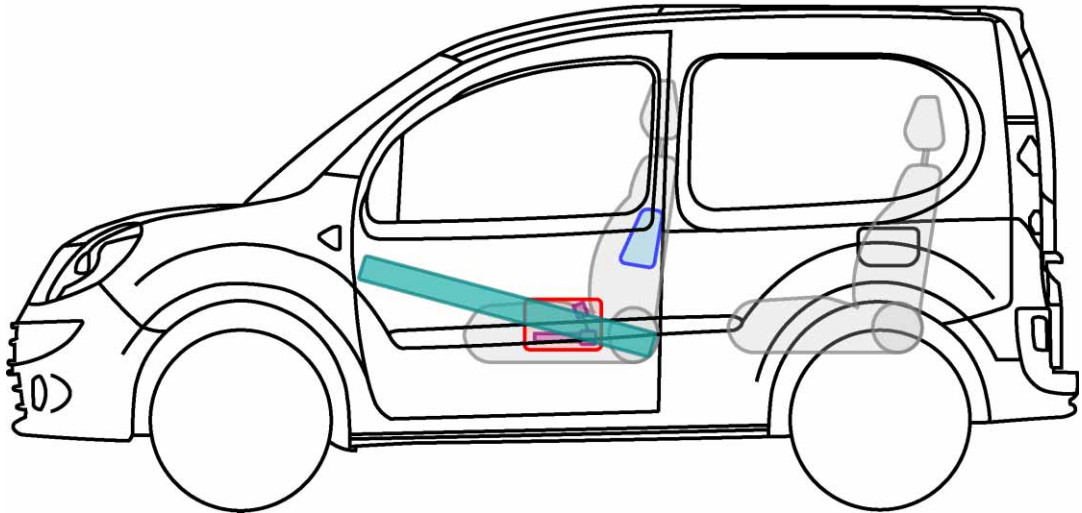

KANGOO I

TYP: FC, FCT, KC, 2003-2007

Legende

	Airbag		Karosserie- verstärkung		Steuergerät
	Gas- generator		Überroll- schutz		Batterie
	Gurt- straffer		Gasdruck- dämpfer		Kraftstoff- tank

KANGOO II

TYP: W, FW, 2007-

Legende

	Airbag		Karosserie- verstärkung		Steuergerät
	Gas- generator		Überroll- schutz		Batterie
	Gurt- straffer		Gasdruck- dämpfer		Kraftstoff- tank

KANGOO II be bop

TYP: W, 2009-

Legende

	Airbag		Karosserie- verstärkung		Steuergerät
	Gas- generator		Überroll- schutz		Batterie
	Gurt- straffer		Gasdruck- dämpfer		Kraftstoff- tank