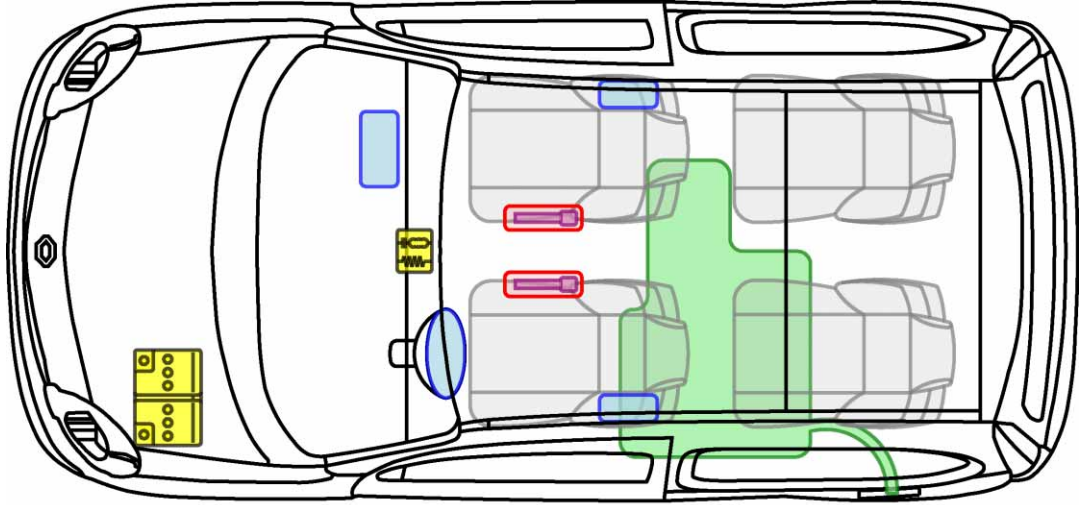

KANGOO I

TYP: FC, FCT, KC, 2003-2007

Legende

	Airbag		Karosserie- verstärkung		Steuergerät
	Gas- generator		Überroll- schutz		Batterie
	Gurt- straffer		Gasdruck- dämpfer		Kraftstoff- tank

KANGOO II

TYP: W, FW, 2007-

Legende

	Airbag		Karosserie- verstärkung		Steuergerät
	Gas- generator		Überroll- schutz		Batterie
	Gurt- straffer		Gasdruck- dämpfer		Kraftstoff- tank

KANGOO II be bop

TYP: W, 2009-

Legende

	Airbag		Karosserie- verstärkung		Steuergerät
	Gas- generator		Überroll- schutz		Batterie
	Gurt- straffer		Gasdruck- dämpfer		Kraftstoff- tank