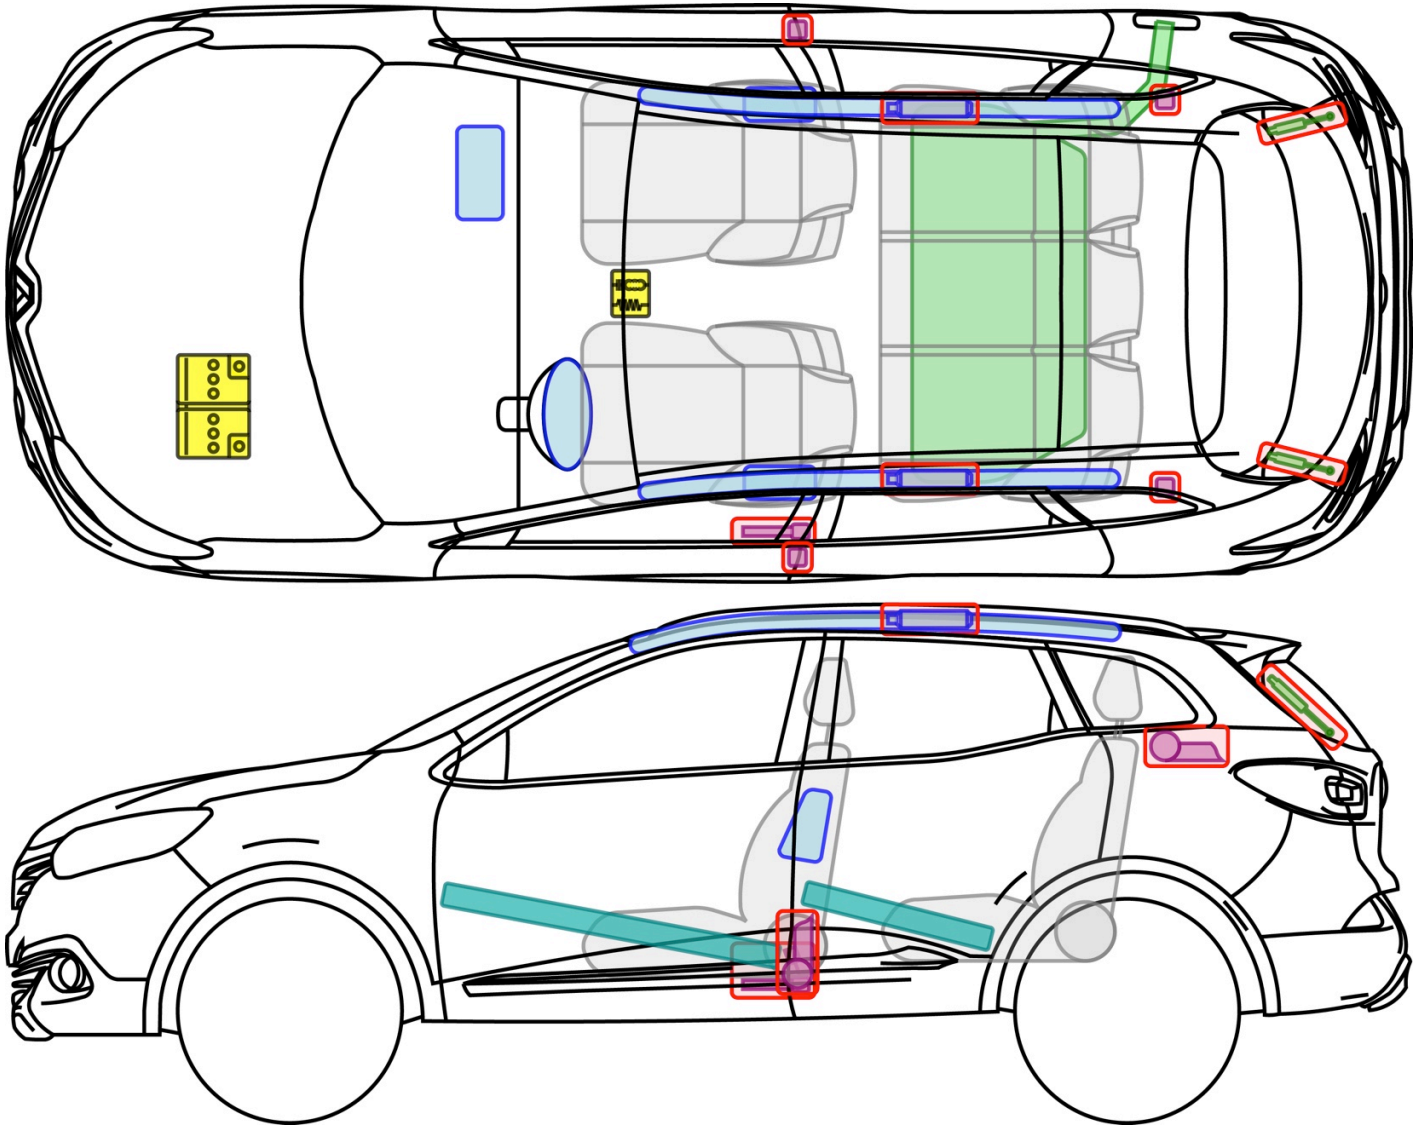

RENAULT

KADJAR

TYP: RFE, 2015-

Legende

	Airbag		Karosserie- verstärkung		Steuergerät
	Gas- generator		Überroll- schutz		Batterie
	Gurt- straffer		Gasdruck- dämpfer		Kraftstoff- tank