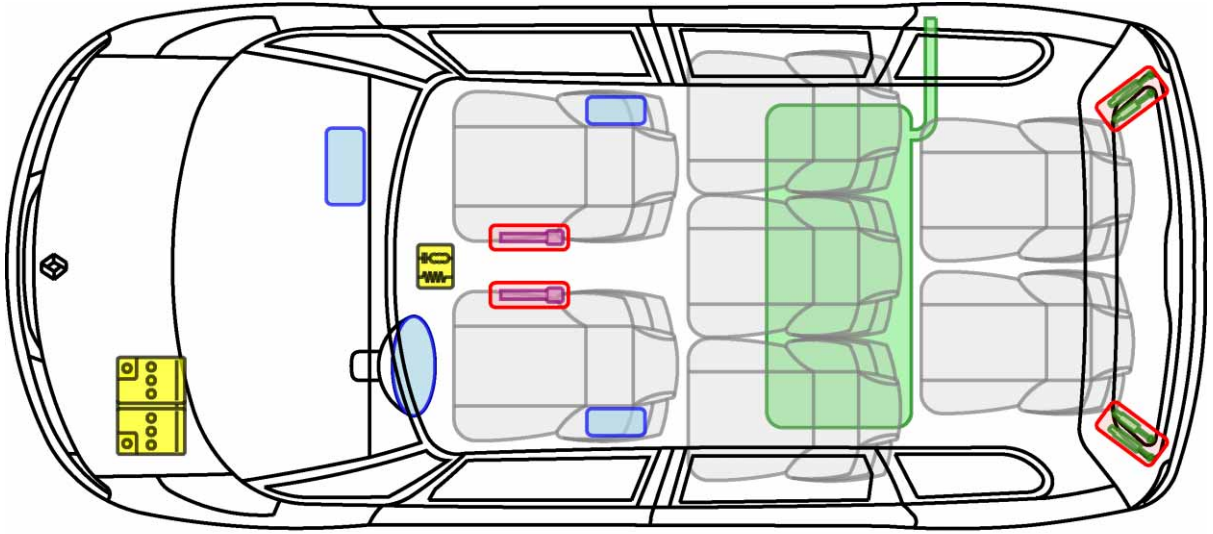

ESPACE III

TYP: JE, 1997-2002

Legende

| | | | | | |
|---|-------------------|---|----------------------------|--|---------------------|
|  | Airbag |  | Karosserie- verstärkung |  | Steuergerät |
|  | Gas- generator |  | Überroll- schutz |  | Batterie |
|  | Gurt- straffer |  | Gasdruck- dämpfer |  | Kraftstoff- tank |

ESPACE IV

TYP: K, 2002-

Legende

| | | | | | |
|---|---------------|---|------------------------|--|-----------------|
|  | Airbag |  | Karosserie-verstärkung |  | Steuergerät |
|  | Gas-generator |  | Überroll-schutz |  | Batterie |
|  | Gurt-straffer |  | Gasdruck-dämpfer |  | Kraftstoff-tank |