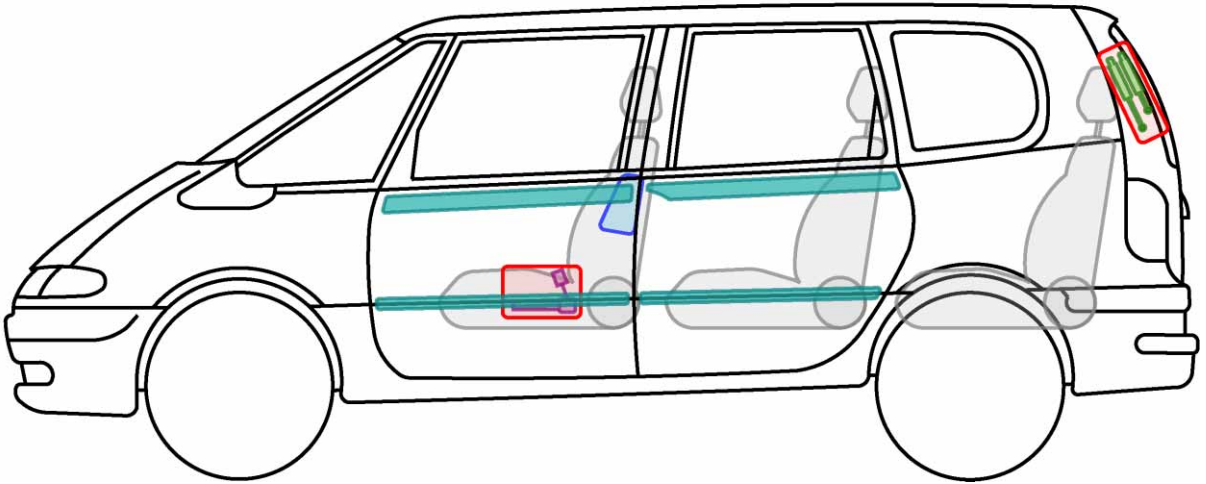

ESPACE III

TYP: JE, 1997-2002

Legende

| | | | | | |
|---|-------------------|---|----------------------------|--|---------------------|
|  | Airbag |  | Karosserie- verstärkung |  | Steuergerät |
|  | Gas- generator |  | Überroll- schutz |  | Batterie |
|  | Gurt- straffer |  | Gasdruck- dämpfer |  | Kraftstoff- tank |