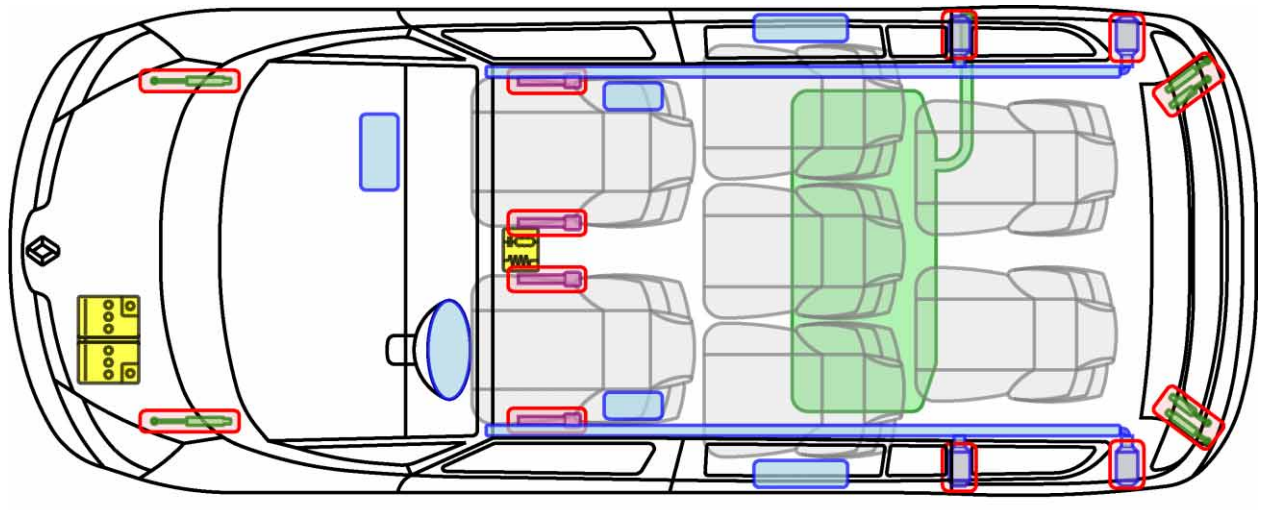

ESPACE IV

TYP: K, 2002-

Legende

	Airbag		Karosserie-verstärkung		Steuergerät
	Gas-generator		Überroll-schutz		Batterie
	Gurt-straffer		Gasdruck-dämpfer		Kraftstoff-tank