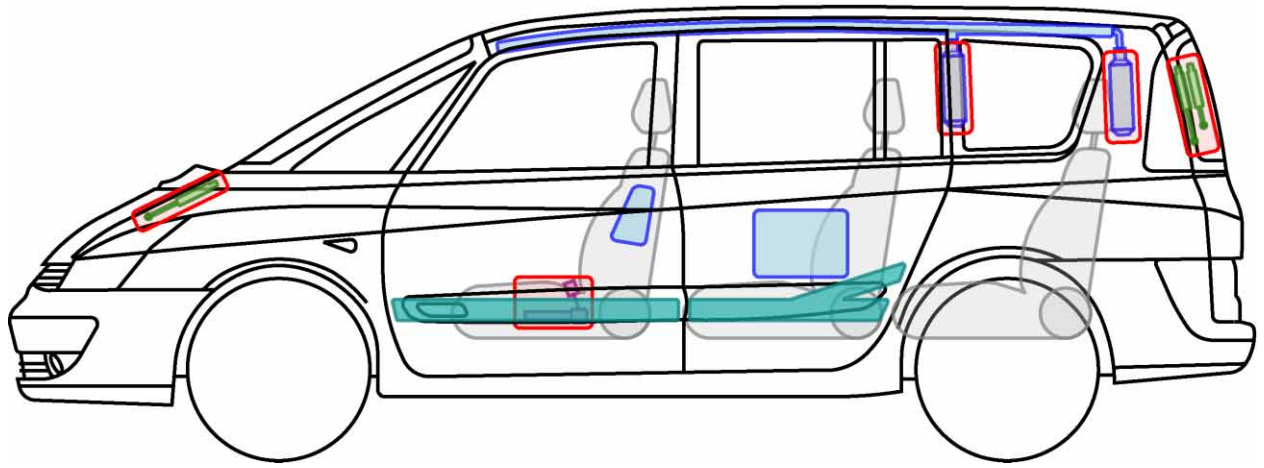

ESPACE IV

TYP: K, 2002-

Legende

	Airbag		Karosserie-verstärkung		Steuergerät
	Gas-generator		Überroll-schutz		Batterie
	Gurt-straffer		Gasdruck-dämpfer		Kraftstoff-tank