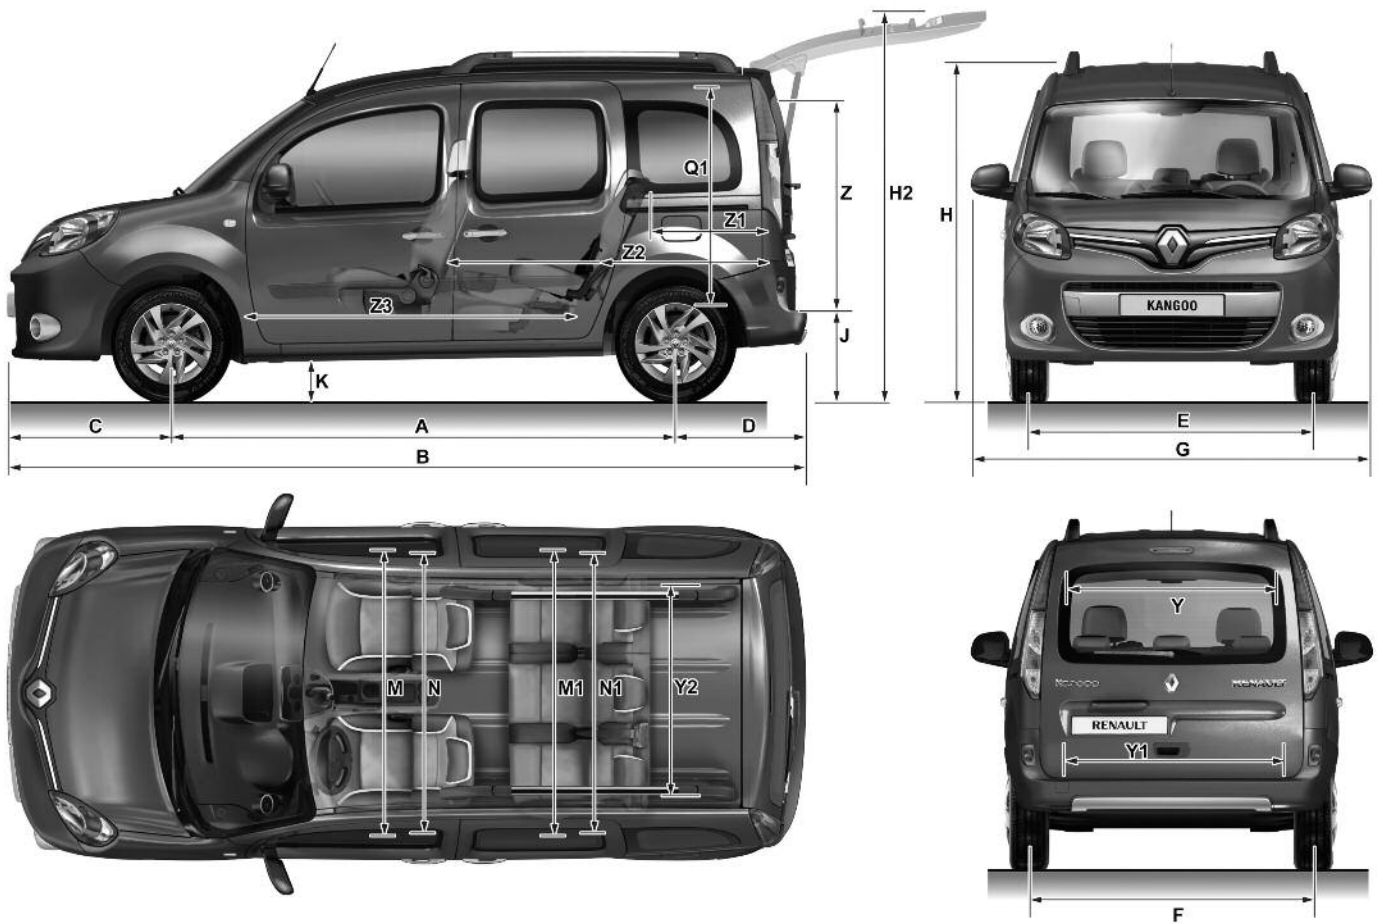

Abmessungen in mm

Kangoo

Kofferraumvolumen (Liter):

Kofferraumvolumen min. / max. 660 / 2.600

A	Radstand	2.697	N	Schulterfreiheit vorne	1.464
B	Gesamtlänge (Expression/Dynamique)	4.282/4.304	N1	Schulterfreiheit hinten	1.510
C	Überhang vorne	875	Q1	Innenhöhe Laderaum	1.155
D	Überhang hinten (Expression/Dynamique)	710/732	Y	Durchladebreite oben	1.105
E	Mittlere Spurbreite vorne	1.521	Y1	Durchladebreite unten	1.125
F	Mittlere Spurbreite hinten	1.533	Y2	Durchladebreite zwischen den Radkästen	1.121
G	Gesamtbreite ohne/mit Außenspiegeln	1.829/2.138	Z	Einlasshöhe Hecktüren/klappe	1.115
H	Gesamthöhe unbeladen	1.801-1.839	Z1	Maximale Kofferraumlänge auf mittlere Höhe	611
	Gesamthöhe mit Dachreling	1.867-1.898	Z2	Maximale Kofferraumlänge mit aufrechter Rückbank	937
H2	Gesamthöhe mit Heckklappe	2.011-2.070		mit umgelegter Rückbank	1.803
	Gesamthöhe mit geöffneten Flügeltüren			mit umgelegter Rücksitzbank und Beifahrersitz	2.502
J	Höhe der Ladekante	554-615	Z3	Fahrgastraumlänge	1.716
K	Bodenfreiheit unbeladen/beladen	158-211/141-178			
M	Ellbogenfreiheit vorne	1.510			
M1	Ellbogenfreiheit hinten	1.539