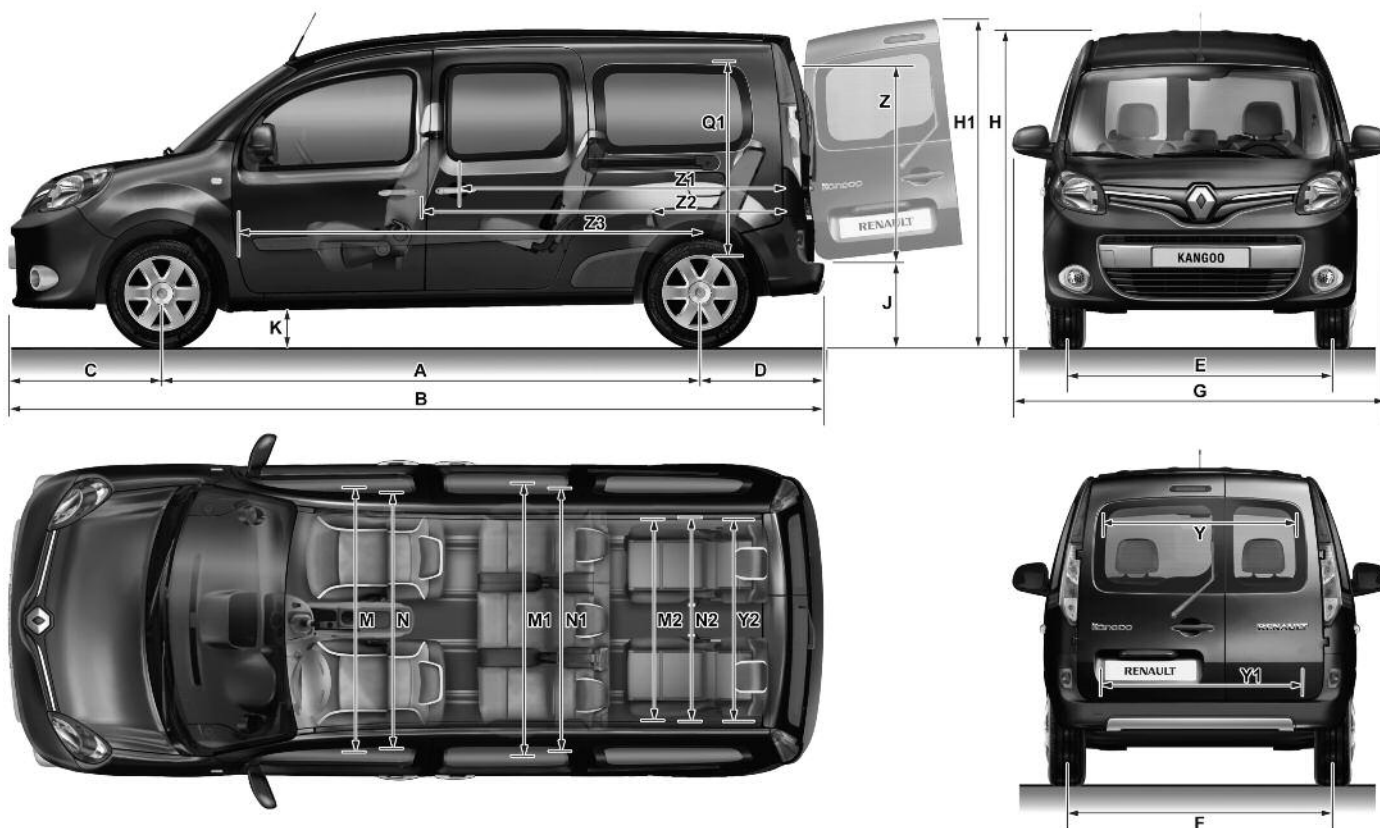

Kofferraumvolumen min. / max. (inkl. 6. und 7. Sitzplatz)	300 / 400
Kofferraumvolumen mit umgeklappten 6. und 7. Sitzplätzen	750
Kofferraumvolumen bis 2. Sitzreihe (exkl. 6. und 7. Sitzplatz)	930
Kofferraumvolumen max. (2. Sitzreihe umgelegt und exkl. 6. und 7. Sitzplatz)	3.400

A	Radstand	3.081	N1	Schulterfreiheit hinten (2. Sitzreihe)	1.511
B	Gesamtlänge (Expression/Dynamique)	4.666/4.688	N2	Schulterfreiheit hinten (3. Sitzreihe)	1.158
C	Überhang vorne	875	Q1	Innenhöhe Laderaum	1.115
D	Überhang hinten (Expression/Dynamique)	710/732	Y	Durchladebreite oben	1.105
E	Mittlere Spurbreite vorne	1.521	Y1	Durchladebreite unten	1.131
F	Mittlere Spurbreite hinten	1.533	Y2	Durchladebreite zwischen den Radkästen	1.144
G	Gesamtbreite ohne/mit Außenspiegeln	1.829/2.138	Z	Einlasshöhe Hecktüren	1.129
H	Gesamthöhe unbeladen	1.802	Z1	Maximale Kofferraumlänge auf mittlere Höhe	1.860
H2	Gesamthöhe mit Heckflügeltüren	1.861-1.866	Z2	Maximale Kofferraumlänge mit aufrechter 3. Sitzreihe	414
J	Höhe der Ladekante	574-580		mit umgelegter 3. Sitzreihe	777
K	Bodenfreiheit unbeladen/beladen	164-199/148-166		ohne 3. Sitzreihe, mit aufrechter Rückbank	1.328
M	Ellbogenfreiheit vorne	1.510		ohne 3. Sitzreihe, mit umgeklappter Rückbank	2.210
M1	Ellbogenfreiheit hinten (2. Sitzreihe)	1.539	Z3	Fahrgastraumlänge	2.641
M2	Ellbogenfreiheit hinten (3. Sitzreihe)	1.148			
N	Schulterfreiheit vorne	1.464